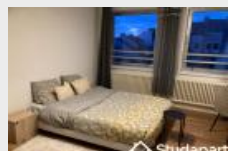

Location Appartement Thionville

12 m2
1 pièce
530€/mois
N° 17297575
12/04/2024

Avec Studapart, trouvez le bon logement en quelques clics et en toute confiance ! Avec Studapart, trouvez le bon logement en quelques clics et en toute confiance ! 3 chambre(s) libre(s) dans une colocation de 1 chambres dans un appartement de 12m2 4 grandes chambres meublées de... Par STUDAPART BOOKING - Tel : 0184800039