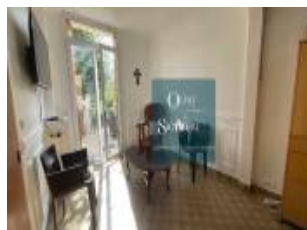

Annonce visible sur <http://www.repimmo.com> sous la REF n°16117118