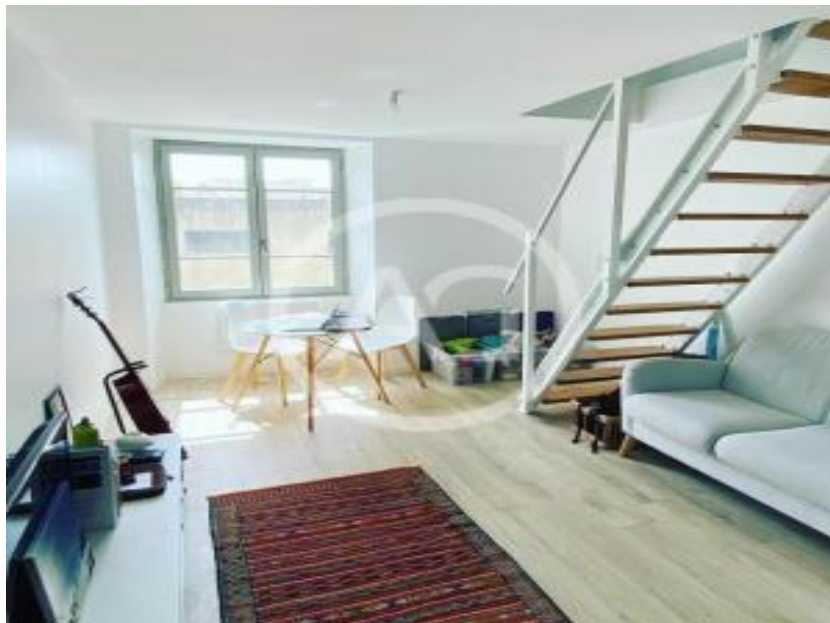

### Description détaillée :

En plein coeur de notre beau village de Soreze, venez découvrir ce coquet appartement T2 duplex meublé et rénové, situé au 1er étage d'un petit immeuble calme et sécurisé.

Entièrement équipé confortablement, il est idéalement placé, à deux pas de toutes les commodités que vous offre le village.