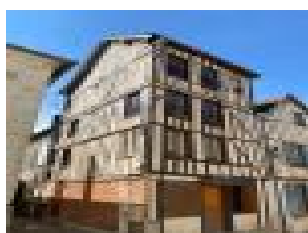

Description détaillée :

saint-florentin immeuble comprenant 4 appartements - SAINT FLORENTIN - AU COEUR DU CENTRE VILLE -
IMMEUBLE ANCIEN EN COLOMBAGES

Immeuble comprenant quatre appartements :

- Au sous sol : une cave
- En duplex au rez de chaussée et au premier étage : appartement composé de une pièce, un cellier, cuisine ouverte et à l'étage wc, salle de bains, 2 chambres.
- Au deuxième étage : appartement composé de une pièce, une chambre, salle de bains, wc, cuisine équipée
- Au troisième étage : appartement composé de une pièce, une chambre, salle de bains, wc, cuisine équipée.
- Au 4ème étage : studio avec salle de bains et wc, cuisine équipée.

Des travaux de mises aux normes et de rénovation sont à prévoir. dont 18.18 % honoraires TTC à la charge de l'acquéreur.

Annnonce visible sur <http://www.repimmo.com> sous la REF n°16100820