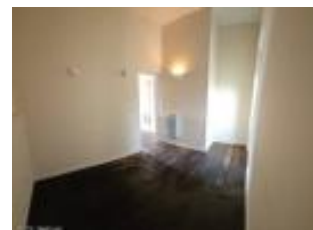

LOCAL AVEC APPARTEMENT

Rez-de-chauss e

- -Salon de tatouage (24m²) : carrelage, avec vitrine
- -WC (1m²) : carrelage
- -D barras (6m²)
- -Cuisine am nag e (10m²) : parquet flottant
- -Salon (31m²) : parquet flottant
- -Salle d'eau (9m²) : carrelage, WC, lavabo, douche (possibilit...

Annonce visible sur <http://www.repimmo.com> sous la REF n 17338225