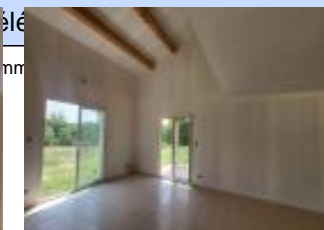

Description détaillée :

Proche Alès

Maison 112m2

4 chambres

2 sdb

Clim et chauffage neuf

Garage terrasse

1200m2 de terrain

Piscinable

Pas de pro de l'Immo

Nîmes 45 min

Bagnol 45 min

Ardèche 25 min