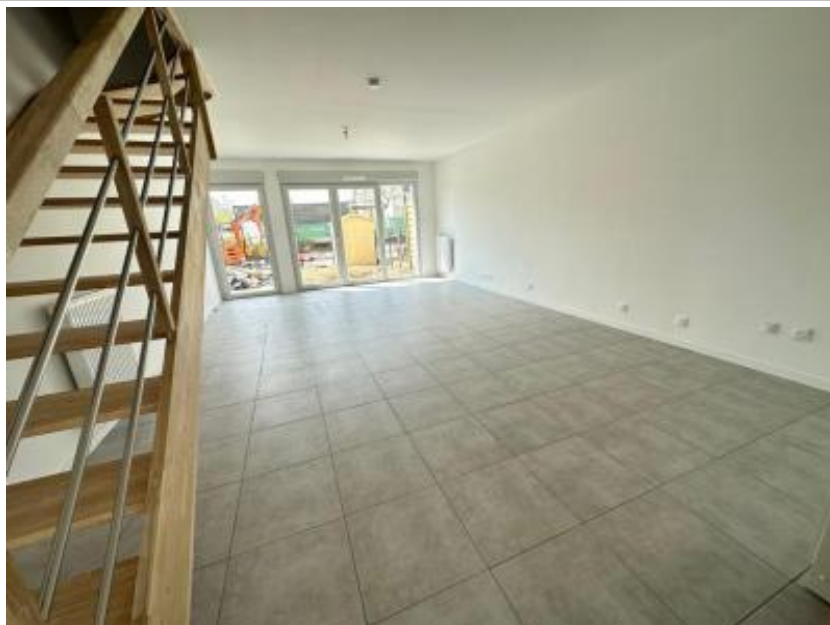

### Description détaillée :

SAINT JEAN DE BOISEAU, un appartement Type 3 Duplex comprenant : au RDC : Une entrée, un séjour, une cuisine ouverte aménagée et équipée (plaques induction et hotte), une salle d'eau avec wc.