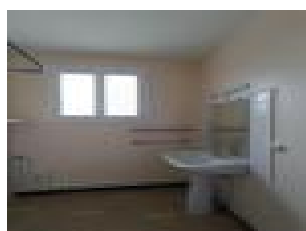

voir tous les d tails sur ce bien <http://www.repimmo.com/petite_annonces_immobiliere/17197728/appartement-location-revel-31.php>