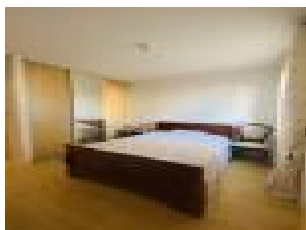

voir tous les d tails sur ce bien <http://www.repimmo.com/petite_annonces_immobiliere/17197731/appartement-a_vendre-revel-31.php>