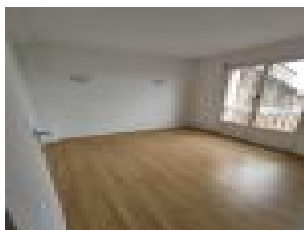

voir tous les d tails sur ce bien <http://www.repimmo.com/petite_annonces_immobiliere/17300696/appartement-location-revel-31.php>