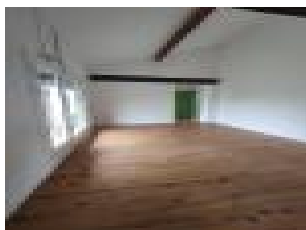

voir tous les d tails sur ce bien <http://www.repimmo.com/petite_annonces_immobiliere/17325136/local_commercial-location-soreze-81.php>