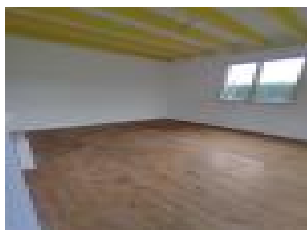

voir tous les d tails sur ce bien <http://www.repimmo.com/petite_annonces_immobiliere/17325136/local_commercial-location-soreze-81.php>