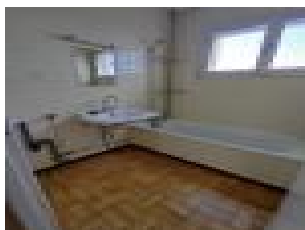

voir tous les d tails sur ce bien <http://www.repimmo.com/petite_annonces_immobiliere/17300696/appartement-location-revel-31.php>