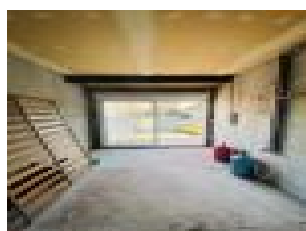

voir tous les d tails sur ce bien <http://www.repimmo.com/petite_annonces_immobiliere/17008873/maison-a_vendre-revel-31.php>