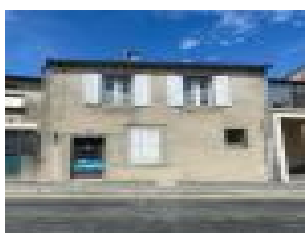

voir tous les d tails sur ce bien <http://www.repimmo.com/petite_annonces_immobiliere/17409481/maison-a_vendre-puylaurens-81.php>