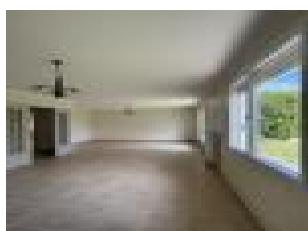

voir tous les d tails sur ce bien <http://www.repimmo.com/petite_annonces_immobiliere/17316933/maison-a_vendre-revel-31.php>