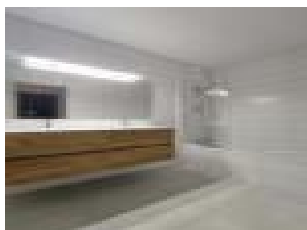

voir tous les d tails sur ce bien <http://www.repimmo.com/petite_annonces_immobiliere/17088593/appartement-location-revel-31.php>