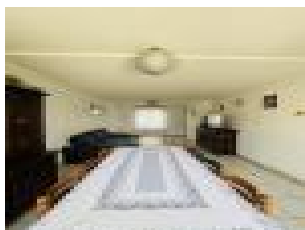

Description d taill e :

En exclusivit !!! Maison mitoyenne par garage, de type 3, d'une surface d velopp e de 70 m² sur 2 niveaux, proche de toutes commodit s dans un secteur calme.

En rez-de-chauss e, un d gagement   l'entr e avec placard am nag , suivi d'un WC, un s jour lumineux et traversant, donnant acc s au jardin d'environ 80 m², une cuisine am nag e avec acc s sur l'ext rieur  galement avec un acc s direct au garage attenant de 20 m².

A l' tage, un d gagement nuit desservant, la salle de bain ainsi que deux chambres, dont une avec placard am nag .

Menuiseries double vitrage avec volets roulants et persiennes.

Syst me de chauffage : Gaz de ville

Pas de travaux   pr voir.

DPE en cours d'actualisation.

Bien vendu lou . Prise d'effet du bail le 01/06/2019.

NOVILIS IMMOBILIER REVEL - Dorine VERP

Honoraires charges vendeurs

Annonce visible sur <http://www.repimmo.com> sous la REF n 17267649