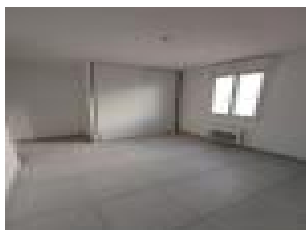

voir tous les d tails sur ce bien <http://www.repimmo.com/petite_annonces_immobiliere/17088593/appartement-location-revel-31.php>