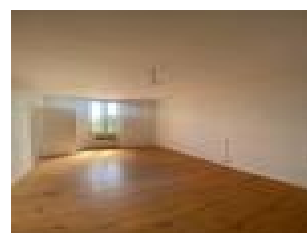

voir tous les d tails sur ce bien <http://www.repimmo.com/petite_annonces_immobiliere/17409481/maison-a_vendre-puylaurens-81.php>