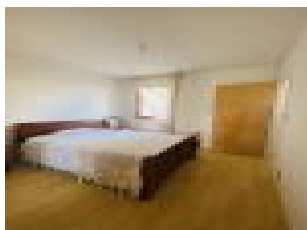

voir tous les d tails sur ce bien <http://www.repimmo.com/petite_annonces_immobiliere/17197731/appartement-a_vendre-revel-31.php>