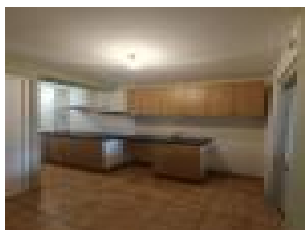

voir tous les d tails sur ce bien <http://www.repimmo.com/petite_annonces_immobiliere/17345962/appartement-location-revel-31.php>