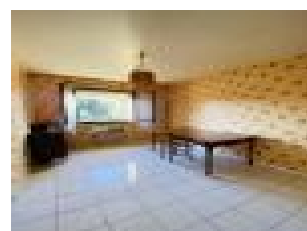

voir tous les d tails sur ce bien <http://www.repimmo.com/petite_annonces_immobiliere/17008873/maison-a_vendre-revel-31.php>