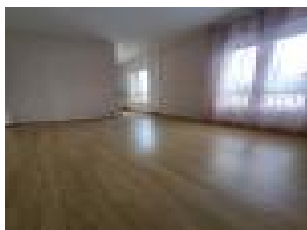

voir tous les d tails sur ce bien <http://www.repimmo.com/petite_annonces_immobiliere/17300696/appartement-location-revel-31.php>