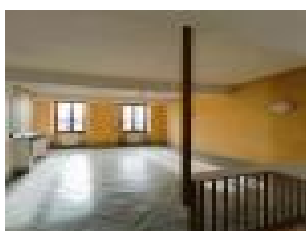

voir tous les d tails sur ce bien <http://www.repimmo.com/petite_annonces_immobiliere/17068047/appartement-location-revel-31_php>