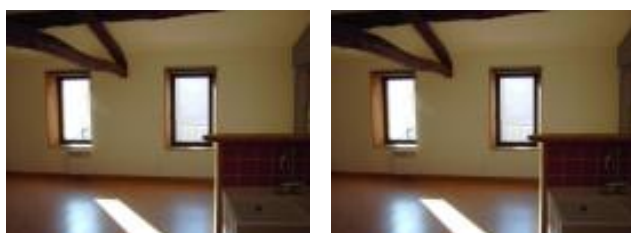

voir tous les d  tails sur ce bien <http://www.repimmo.com/petite_annonces_immobiliere/17296219/appartement-location-revel-31.php>