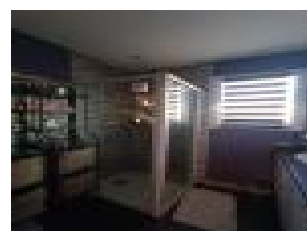

voir tous les d tails sur ce bien <http://www.repimmo.com/petite_annonces_immobiliere/17218900/maison-location-revel-31.php>