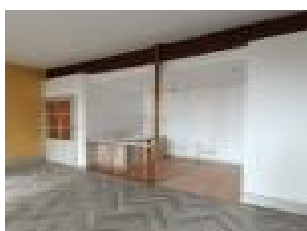

voir tous les d tails sur ce bien <http://www.repimmo.com/petite_annonces_immobiliere/17068047/appartement-location-revel-31_php>