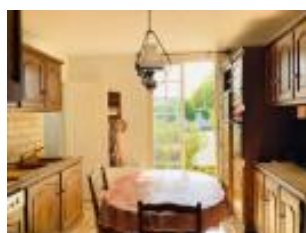

voir tous les d tails sur ce bien <http://www.repimmo.com/petite_annonces_immobiliere/16562240/maison-a_vendre-revel-31.php>