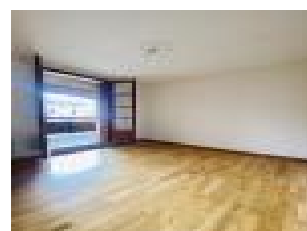

voir tous les d  tails sur ce bien <http://www.repimmo.com/petite_annonces_immobiliere/17169178/appartement-a_vendre-revel-31.php>