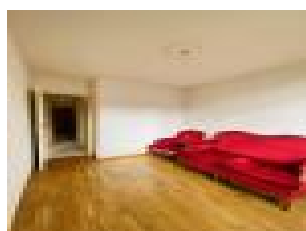

voir tous les d  tails sur ce bien <http://www.repimmo.com/petite_annonces_immobiliere/17169178/appartement-a_vendre-revel-31.php>