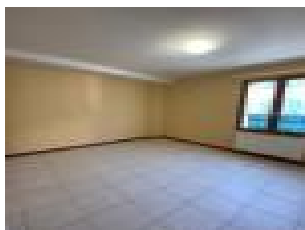

voir tous les d tails sur ce bien <http://www.repimmo.com/petite_annonces_immobiliere/17304290/appartement-location-revel-31.php>