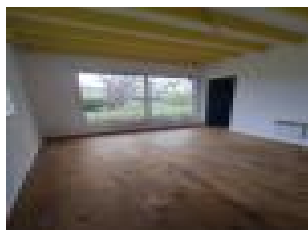

voir tous les d tails sur ce bien <http://www.repimmo.com/petite_annonces_immobiliere/17325136/local_commercial-location-soreze-81.php>