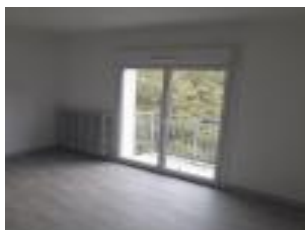

Description détaillée :

Secteur Rupt sur Moselle quartier le Riffin, bel appartement T4 au 2ème étage, avec séjour petit balcon, cuisine, 3 chambres, sdb, wc séparé,

Cave privative, chauffage collectif.

Loyer hors charges : 361.77E- charges générales, chauffage compris collectif gaz : 502.01E TTC

Inclus contrat multiservices (petit entretien plomberie, menuiserie, électricité)

Votre préavis actuel réduit à 1 mois avec l'attribution de ce logement

Contact : Agence de REMIREMONT, M. RIVIERE 06.07.77.93.65 au 03.29.23.29.30 OU

Pas de frais de dossier

Service technique et de proximité

Loyer payable en fin de mois

Calcul de l'APL sans engagement

Possibilité de réduction du préavis

Annnonce visible sur <http://www.repimmo.com> sous la REF n°16747366