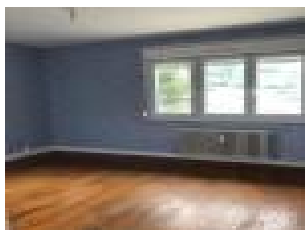

Description détaillée :

Très belle vue.

Appartement de type 5 composé d'une cuisine, séjour, quatres chambres, WC, salle de bain.

Cave privative, parking devant le bâtiment.

Chauffage collectif

Loyer, charges et chauffage compris: 661 euros

Votre préavis actuel réduit à 1 mois avec l'attribution de ce logement

Contact : Agence de REMIREMONT par mail :

Pas de frais de dossier

Service technique et de proximité

Loyer payable en fin de mois

Calcul de l'APL sans engagement

Possibilité de réduction du préavis

Annnonce visible sur <http://www.repimmo.com> sous la REF n°17239750