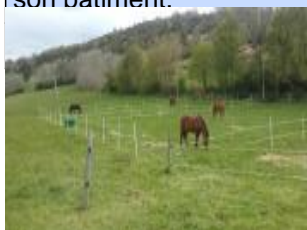

Description détaillée :

Située dans le parc naturel régional du Vercors tout en restant proche de toute commodité, gare TGV 45 min, Chabeuil 30 min.

Cette belle bâtisse en grande partie rénovée permet de reprendre tout de suite une activité de gîte d'étape, chambre d'hôtes et bivouac. Equipée de 7 chambres, accueillant une clientèle régulière de randonneurs, cavaliers, grimpeurs, motards, skieurs, permettant une activité sur 9 mois.

Une pâture ainsi qu'un espace aménagé saura accueillir les montures de cavaliers en départ de randonnées dans le Vercors .

Un bar avec licence IV en structure légère avec terrasse ouverte et couverte permet l'accueil des randonneurs de passage .

Au premier étage se trouve un appartement privé d'environ 190 m² confortable et rénové avec goût au moyen de matériaux naturels, de qualité et durables.

Aux deuxième étage grand espace aménagé permet l'accueil de groupes pour des séminaires, réunions d'entreprises, exposition.

Bien que l'activité actuelle soit pérenne cette belle bâtisse offre de nombreuses perspectives de développement avec des salles restant à aménager, mais peut aussi vous offrir d'autres possibilités d'utilisation grâce à la grande surface de son bâtiment.