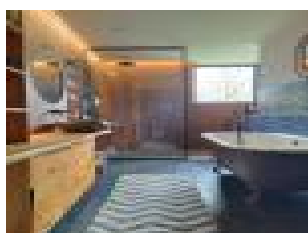

voir tous les détails sur ce bien <http://www.repimmo.com/petite_annonces_immobiliere/17409337/prestige-a_vendre-prayssas-47.php>