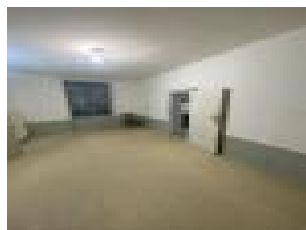

voir tous les détails sur ce bien <http://www.repimmo.com/petite_annonces_immobiliere/17096081/immeuble-a_vendre-phalsbourg-57.php>