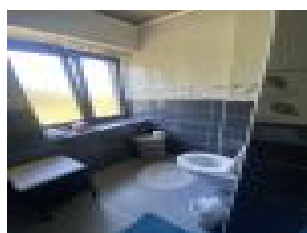

voir tous les détails sur ce bien <http://www.repimmo.com/petite_annonces_immobiliere/17096077/appartement-a_vendre-lutzembourg-57.php>