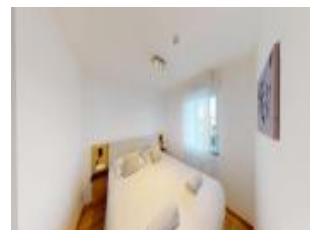

voir tous les détails sur ce bien <http://www.repimmo.com/petite_annonces_immobiliere/17249420/appartement-a_vendre-camiers-62.php>