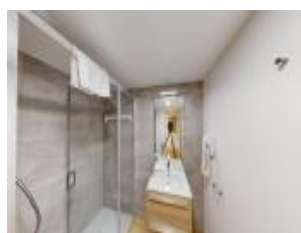

voir tous les détails sur ce bien <http://www.repimmo.com/petite_annonces_immobiliere/17249414/appartement-a_vendre-boulogne_sur_mer-62.php>