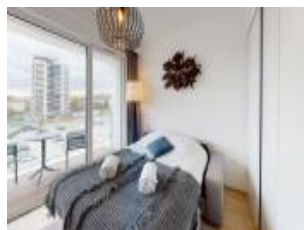

voir tous les détails sur ce bien <http://www.repimmo.com/petite_annonces_immobiliere/17249422/appartement-a_vendre-boulogne_sur_mer-62.php>