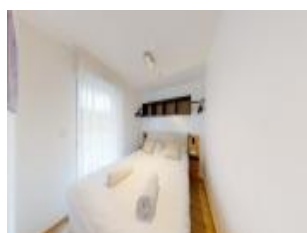

voir tous les détails sur ce bien <http://www.repimmo.com/petite_annonces_immobiliere/17249416/appartement-a_vendre-camiers-62.php>