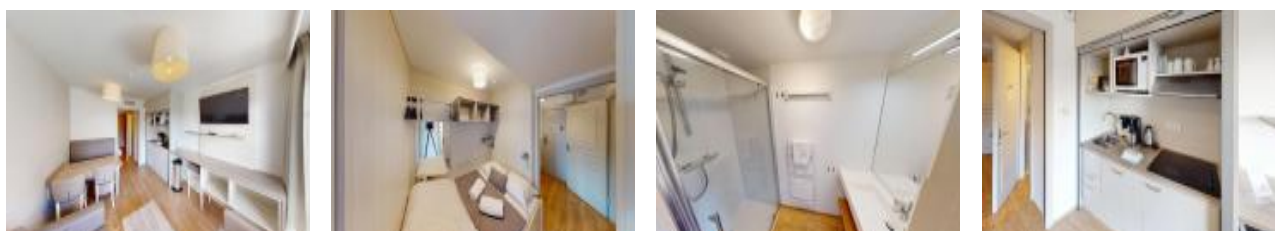

voir tous les détails sur ce bien <http://www.repimmo.com/petite_annonces_immobiliere/15993902/appartement-a_vendre-bray_dunes-59.php>