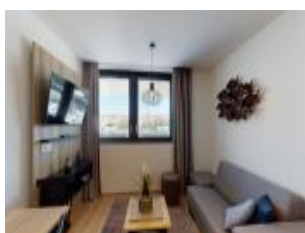

voir tous les détails sur ce bien <http://www.repimmo.com/petite_annonces_immobiliere/15352708/appartement-a_vendre-boulogne_sur_mer-62.php>