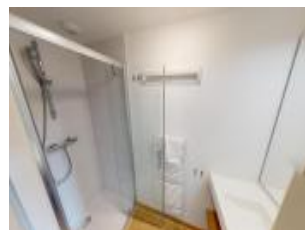

voir tous les détails sur ce bien <http://www.repimmo.com/petite_annonces_immobiliere/15993898/appartement-a_vendre-bray_dunes-59.php>