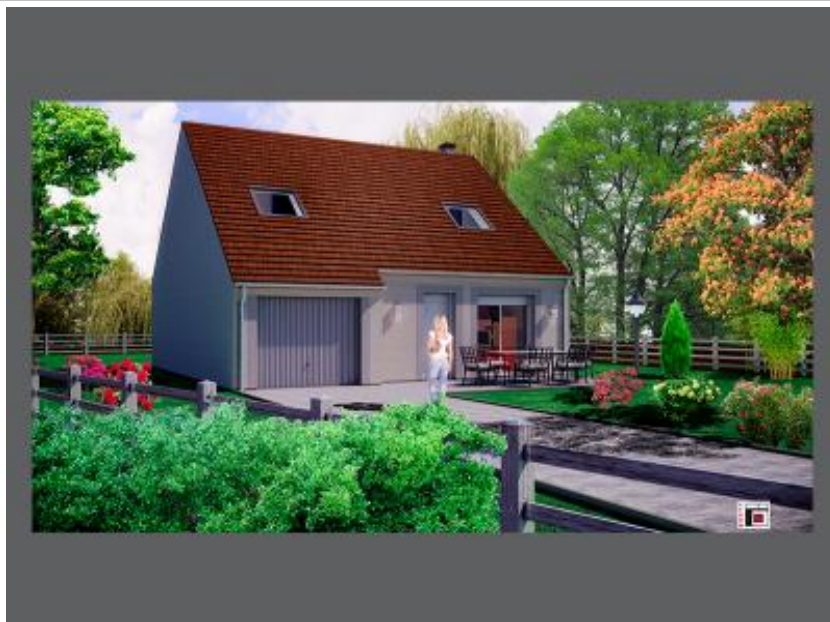

Annonce visible sur <http://www.repimmo.com> sous la REF n°17096958

Vente Maison COSNE-COURS-SUR-LOIRE (Nievre - 58)

Surface : 64 m²

Surface terrain : 1170 m²

Nb pièces : 3 pièces

Prix : 126475 €

Réf : 5064 -