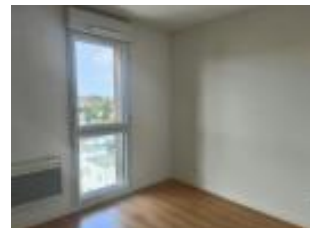

voir tous les détails sur ce bien <http://www.repimmo.com/petite_annonces_immobiliere/17402713/appartement-location-nantes-44.php>