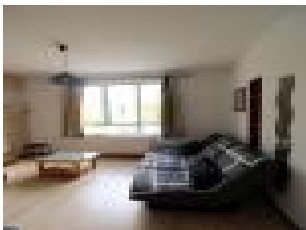

voir tous les détails sur ce bien <http://www.repimmo.com/petite_annonces_immobiliere/17406240/appartement-location-nantes-44.php>