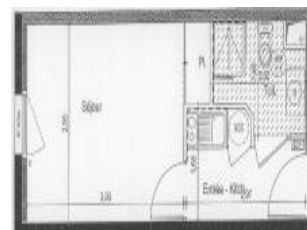

voir tous les détails sur ce bien <http://www.repimmo.com/petite_annonces_immobiliere/17358791/appartement-location-nantes-44.php>