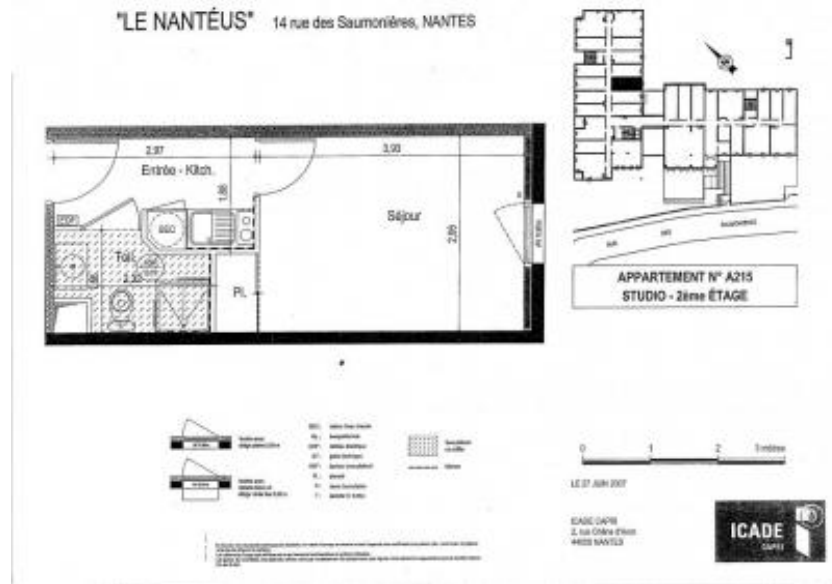

Location Appartement NANTES (Loire atlantique - 44)

Surface : 19 m²

Surface séjour : 12 m²

Nb pièces : 1 pièce

Année de construction : 2009

Charges : 30 €

Prix : 486 €/mois

Réf : 6632 -

Description détaillée :

NANTES- QUARTIER RECTEUR SCHMITT. Studio meublé comprenant: un séjour avec placard, une cuisine équipée de plaques électriques, d'un frigo top et d'un micro- ondes, une salle d'eau avec wc.

Les informations sur les risques auxquels ce bien est exposé sont disponibles sur le site GéoRisques :

Annnonce visible sur <http://www.repimmo.com> sous la REF n°17383280