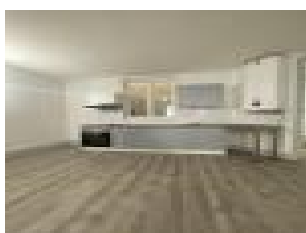

voir tous les détails sur ce bien <http://www.repimmo.com/petite_annonces_immobiliere/17236564/appartement-location-nancy-54.php>