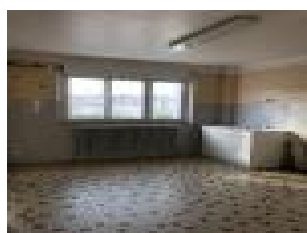

voir tous les détails sur ce bien <http://www.repimmo.com/petite_annonces_immobiliere/17398014/appartement-location-agincourt-54.php>