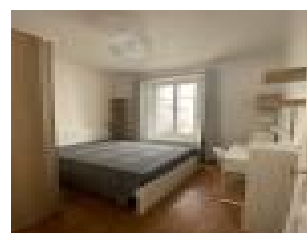

voir tous les détails sur ce bien <http://www.repimmo.com/petite_annonces_immobiliere/17076431/appartement-location-nancy-54.php>