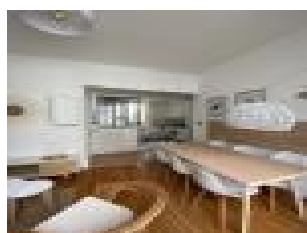

voir tous les détails sur ce bien <http://www.repimmo.com/petite_annonces_immobiliere/17076431/appartement-location-nancy-54.php>