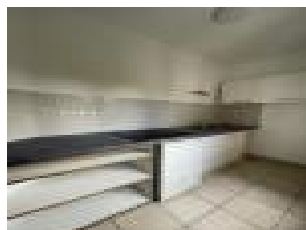

voir tous les détails sur ce bien <http://www.repimmo.com/petite_annonces_immobiliere/17398013/appartement-location-nancy-54.php>