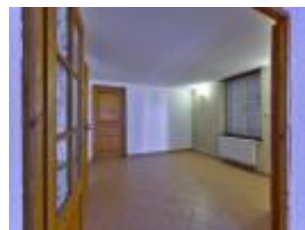

voir tous les détails sur ce bien <http://www.repimmo.com/petite_annonces_immobiliere/16995836/maison-a_vendre-fremenil-54.php>