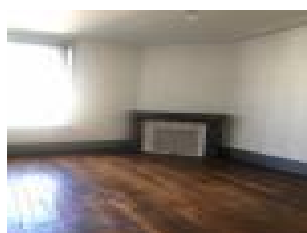

voir tous les détails sur ce bien <http://www.repimmo.com/petite_annonces_immobiliere/17041066/appartement-location-nancy-54.php>