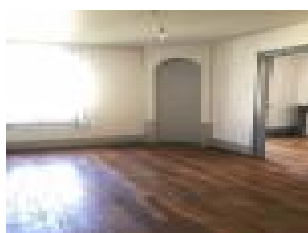

voir tous les détails sur ce bien <http://www.repimmo.com/petite_annonces_immobiliere/17041066/appartement-location-nancy-54.php>