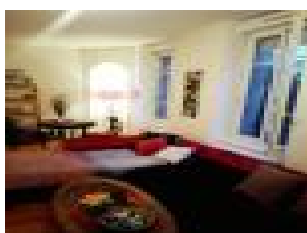

voir tous les détails sur ce bien <http://www.repimmo.com/petite_annonces_immobiliere/17337915/appartement-location-nancy-54.php>