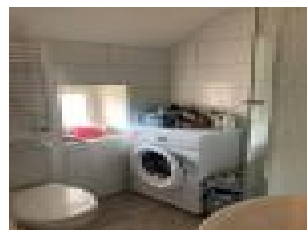

voir tous les détails sur ce bien <http://www.repimmo.com/petite_annonces_immobiliere/17325143/appartement-location-nancy-54.php>