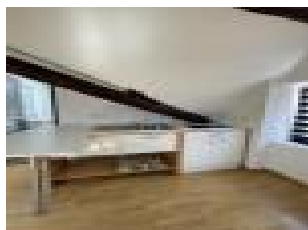

voir tous les détails sur ce bien <http://www.repimmo.com/petite_annonces_immobiliere/17262687/appartement-location-nancy-54.php>