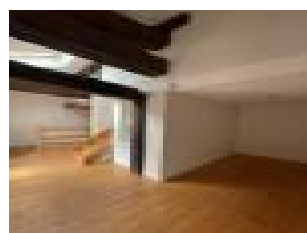

voir tous les détails sur ce bien <http://www.repimmo.com/petite_annonces_immobiliere/17161282/appartement-location-mirecourt-88.php>