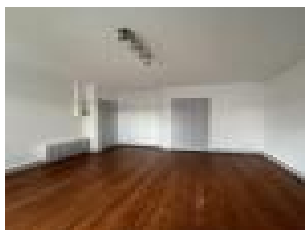

voir tous les détails sur ce bien <http://www.repimmo.com/petite_annonces_immobiliere/17398013/appartement-location-nancy-54.php>