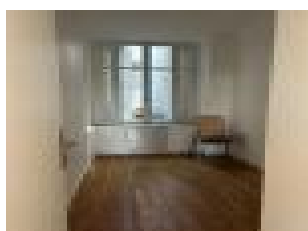

voir tous les détails sur ce bien <http://www.repimmo.com/petite_annonces_immobiliere/17142286/appartement-location-nancy-54.php>