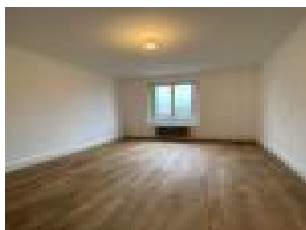

voir tous les détails sur ce bien <http://www.repimmo.com/petite_annonces_immobiliere/17379033/appartement-location-vandoeuvre_les_nancy-54.php>