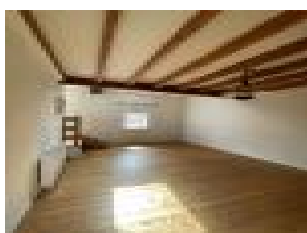

voir tous les détails sur ce bien <http://www.repimmo.com/petite_annonces_immobiliere/17161282/appartement-location-mirecourt-88.php>