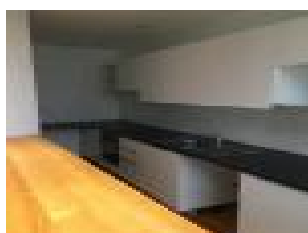

voir tous les détails sur ce bien <http://www.repimmo.com/petite_annonces_immobiliere/17369416/appartement-location-mirecourt-88.php>