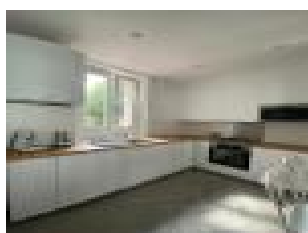

voir tous les détails sur ce bien <http://www.repimmo.com/petite_annonces_immobiliere/17076431/appartement-location-nancy-54.php>