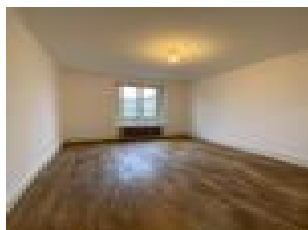

voir tous les détails sur ce bien <http://www.repimmo.com/petite_annonces_immobiliere/17379033/appartement-location-vandoeuvre_les_nancy-54.php>