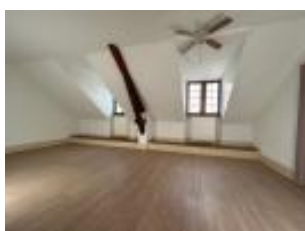

voir tous les détails sur ce bien <http://www.repimmo.com/petite_annonces_immobiliere/17146296/appartement-location-epinal-88.php>