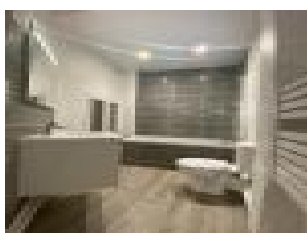

voir tous les détails sur ce bien <http://www.repimmo.com/petite_annonces_immobiliere/17236564/appartement-location-nancy-54.php>