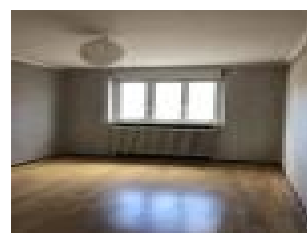

voir tous les détails sur ce bien <http://www.repimmo.com/petite_annonces_immobiliere/17398014/appartement-location-agincourt-54.php>