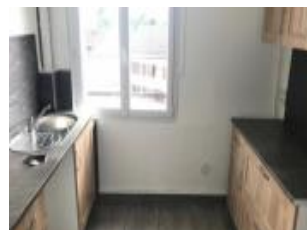

voir tous les détails sur ce bien <http://www.repimmo.com/petite_annonces_immobiliere/15985151/appartement-a_vendre-creil-60.php>