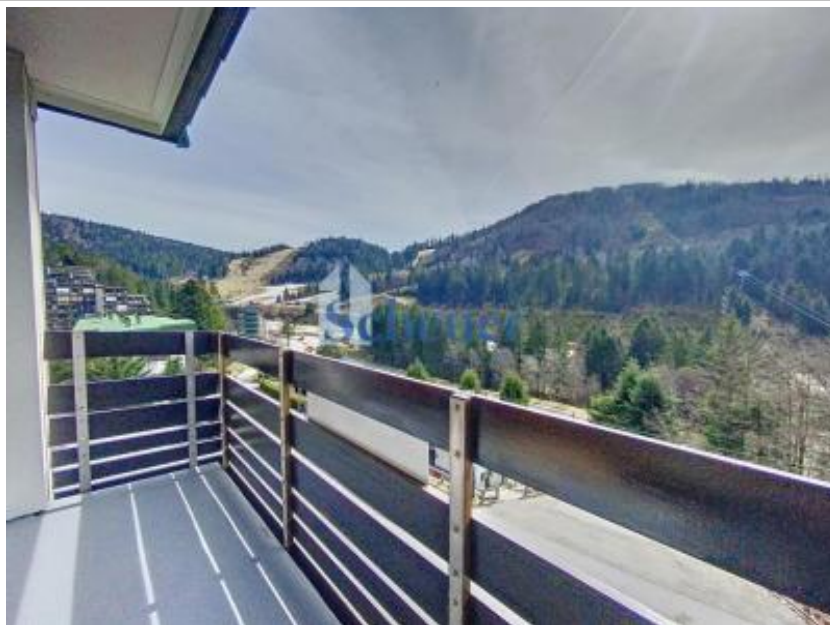

Réf : 5941394 -

Description détaillée :

En exclusivité, à La Bresse, face aux pistes de ski.

Nous vous proposons ce bel appartement deux pièces de 32 m² environ, en pleine nature. Situé au dernier étage, il offre une vue magnifique sur les pistes et sur un bel environnement.