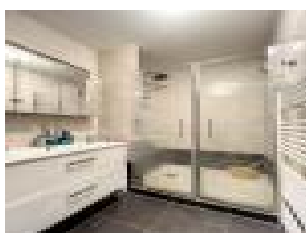

voir tous les d tails sur ce bien <http://www.repimmo.com/petite_annonces_immobiliere/16998086/appartement-a_vendre-mutzig-67.php>