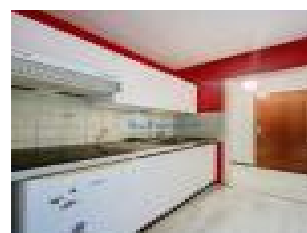

voir tous les détails sur ce bien <http://www.repimmo.com/petite_annonces_immobiliere/17402068/appartement-a_vendre-la_bresse-88.php>