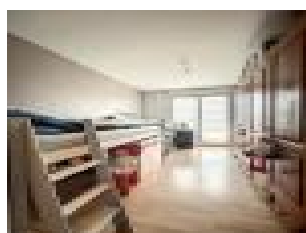

voir tous les détails sur ce bien <http://www.repimmo.com/petite_annonces_immobiliere/17020936/appartement-a_vendre-mutzig-67.php>