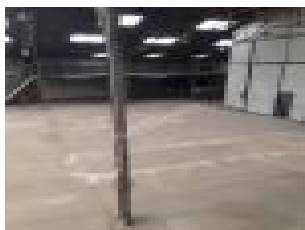

voir tous les détails sur ce bien <http://www.repimmo.com/petite_annonces_immobiliere/16213350/local_commercial-location-loudeac-22.php>