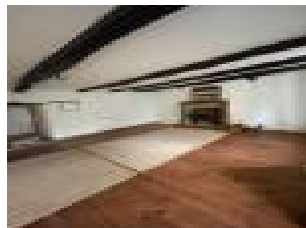

voir tous les détails sur ce bien <http://www.repimmo.com/petite_annonces_immobiliere/16104670/maison-a_vendre-saint_gilles_du_mene-22.php>