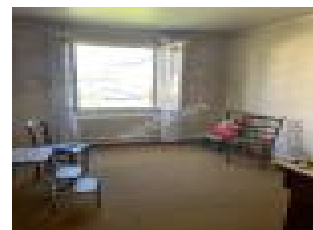

voir tous les détails sur ce bien <http://www.repimmo.com/petite_annonces_immobiliere/16104664/maison-a_vendre-saint_caradec-22.php>