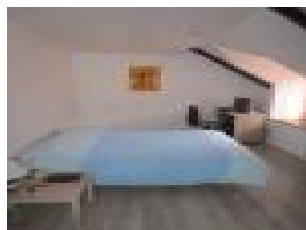

voir tous les détails sur ce bien <http://www.repimmo.com/petite_annonces_immobiliere/16132582/maison-location-motte-22.php>