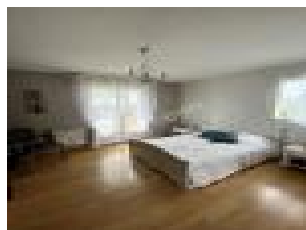

voir tous les détails sur ce bien <http://www.repimmo.com/petite_annonces_immobiliere/16217932/maison-a_vendre-langast-22.php>