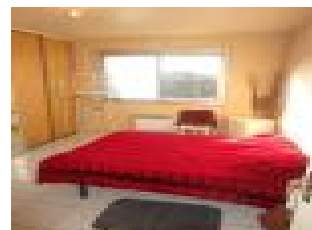

voir tous les détails sur ce bien <http://www.repimmo.com/petite_annonces_immobiliere/16104675/appartement-a_vendre-loudeac-22.php>