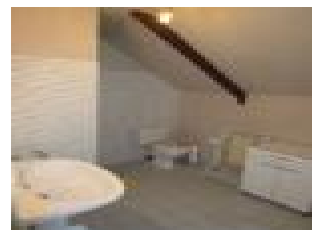

voir tous les détails sur ce bien <http://www.repimmo.com/petite_annonces_immobiliere/16132582/maison-location-motte-22.php>