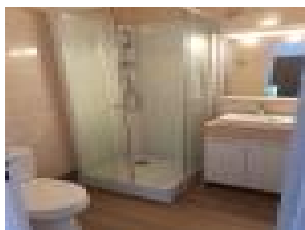

voir tous les détails sur ce bien <http://www.repimmo.com/petite_annonces_immobiliere/16104681/appartement-location-pontivy-56.php>