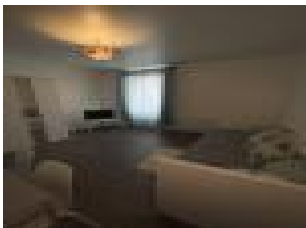

voir tous les détails sur ce bien <http://www.repimmo.com/petite_annonces_immobiliere/17408634/appartement-location-longwy-54.php>