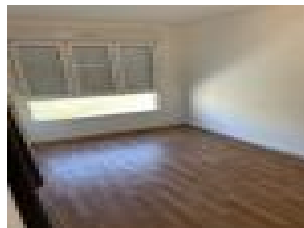

Appartement F2 au 3ème étage comprenant : entrée, cuisine équipée, salon-séjour, salle de bains, toilette, 1 chambre à coucher.

Annnonce visible sur <http://www.repimmo.com> sous la REF n°17364074

voir tous les détails sur ce bien http://www.repimmo.com/petite_annonces_immobiliere/17364074/appartement-location-landres-54.php