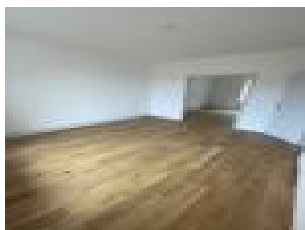

Fenêtres double vitrage PVC, chauffage central au gaz.

Appartement lumineux situé Place Darche.

Annnonce visible sur <http://www.repimmo.com> sous la REF n°17364076

voir tous les détails sur ce bien http://www.repimmo.com/petite_annonces_immobiliere/17364076/appartement-location-longwy-54.php