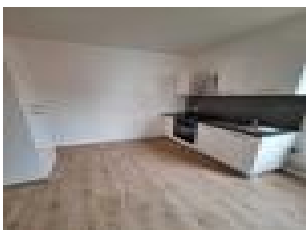

2 garages loués.

Cour intérieure collective. Caves privatives.

Combles non aménageables.

Les appartements disposent de fenêtres en double vitrages PVC avec volets roulants et d'un chauffage central au gaz.
La taxe foncière 2023 s'élève à 3098 E pour l'ensemble.

RENTREE LOCATIVE MENSUELLE = 3337,15 E hors charges.

Annonce visible sur <http://www.repimmo.com> sous la REF n°17352294

voir tous les détails sur ce bien <http://www.repimmo.com/petite_annonces_immobiliere/17352294/immeuble-a_vendre-herserange-54.php>