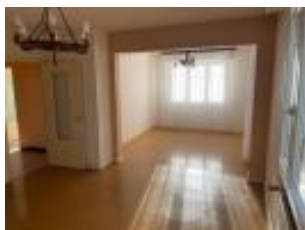

voir tous les détails sur ce bien <http://www.repimmo.com/petite_annonces_immobiliere/17412932/maison-a_vendre-mairy_mainville-54.php>