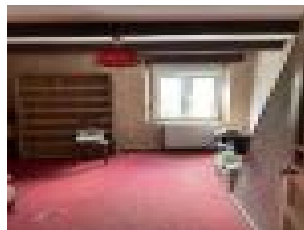

voir tous les détails sur ce bien <http://www.repimmo.com/petite_annonces_immobiliere/17354637/maison-a_vendre-saint_supplet-54.php>