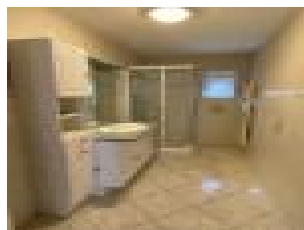

voir tous les détails sur ce bien <http://www.repimmo.com/petite_annonces_immobiliere/17402646/appartement-location-mexy-54.php>