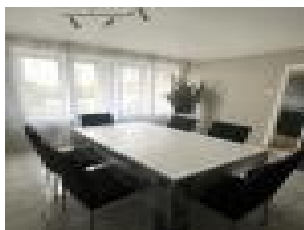

voir tous les détails sur ce bien <http://www.repimmo.com/petite_annonces_immobiliere/17375124/appartement-location-cosnes_et_romain-54.php>