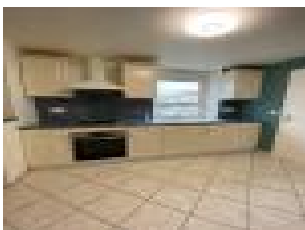

voir tous les détails sur ce bien <http://www.repimmo.com/petite_annonces_immobiliere/17402646/appartement-location-mexy-54.php>