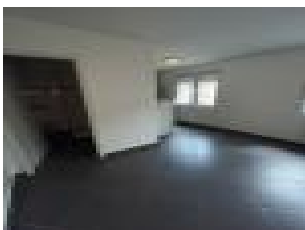

voir tous les détails sur ce bien <http://www.repimmo.com/petite_annonces_immobiliere/17384968/appartement-location-herserange-54.php>