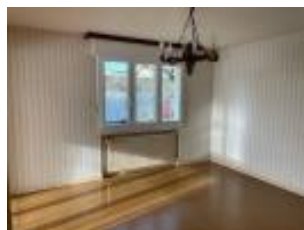

voir tous les détails sur ce bien <http://www.repimmo.com/petite_annonces_immobiliere/17412932/maison-a_vendre-mairy_mainville-54.php>