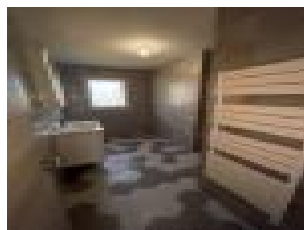

voir tous les détails sur ce bien <http://www.repimmo.com/petite_annonces_immobiliere/17417138/maison-location-spincourt-55.php>