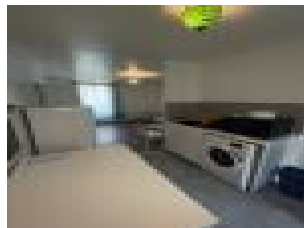

voir tous les détails sur ce bien <http://www.repimmo.com/petite_annonces_immobiliere/17408634/appartement-location-longwy-54.php>