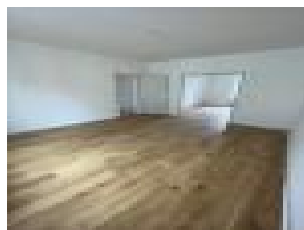

voir tous les détails sur ce bien <http://www.repimmo.com/petite_annonces_immobiliere/17364076/appartement-location-longwy-54.php>