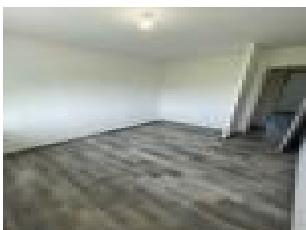

voir tous les détails sur ce bien <http://www.repimmo.com/petite_annonces_immobiliere/17417138/maison-location-spincourt-55.php>