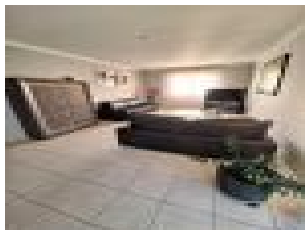

STATION IMMO FRANCE SA
18 LABRO
54400 LONGWY
Tel : 03.82.44.44.44
Fax : 03.82.44.44.42
E-Mail : stationimmo@wanadoo.fr

Catalogue PDF généré
par <http://www.repimmo.com>

Annonce visible sur <http://www.repimmo.com> sous la REF n°17352293

voir tous les détails sur ce bien <http://www.repimmo.com/petite_annonces_immobiliere/17352293/maison-a_vendre-mexy-54.php>