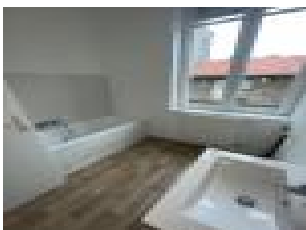

voir tous les détails sur ce bien <http://www.repimmo.com/petite_annonces_immobiliere/17364078/appartement-location-longwy-54.php>