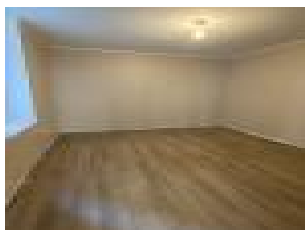

voir tous les détails sur ce bien <http://www.repimmo.com/petite_annonces_immobiliere/17361454/appartement-location-longwy-54.php>