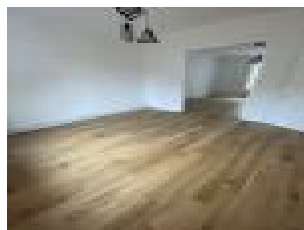

voir tous les détails sur ce bien <http://www.repimmo.com/petite_annonces_immobiliere/17364078/appartement-location-longwy-54.php>