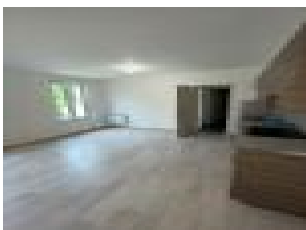

voir tous les détails sur ce bien <http://www.repimmo.com/petite_annonces_immobiliere/17417139/appartement-location-herserange-54.php>