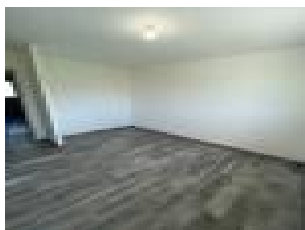

voir tous les détails sur ce bien <http://www.repimmo.com/petite_annonces_immobiliere/17417138/maison-location-spincourt-55.php>