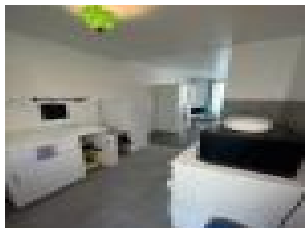

voir tous les détails sur ce bien <http://www.repimmo.com/petite_annonces_immobiliere/17408634/appartement-location-longwy-54.php>