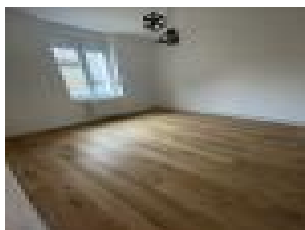

voir tous les détails sur ce bien <http://www.repimmo.com/petite_annonces_immobiliere/17364078/appartement-location-longwy-54.php>