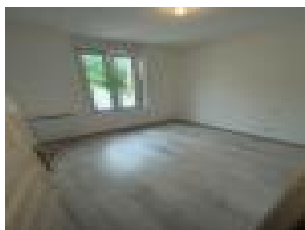

voir tous les détails sur ce bien <http://www.repimmo.com/petite_annonces_immobiliere/17417139/appartement-location-herserange-54.php>