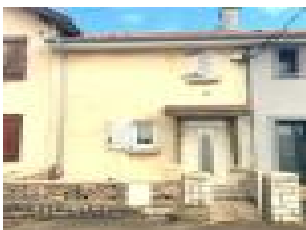

voir tous les détails sur ce bien <http://www.repimmo.com/petite_annonces_immobiliere/17408636/maison-a_vendre-mercy_le_bas-54.php>