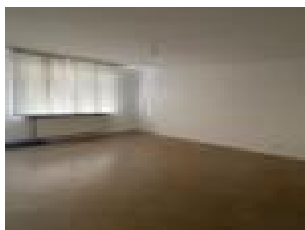

voir tous les détails sur ce bien <http://www.repimmo.com/petite_annonces_immobiliere/16654929/appartement-location-rombas-57_php>