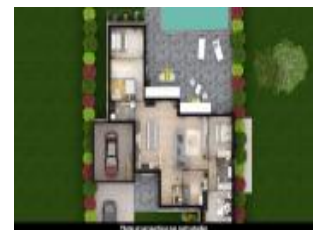

voir tous les détails sur ce bien <http://www.repimmo.com/petite_annonces_immobiliere/17410905/maison-a_vendre-chapelle_palluau-85.php>