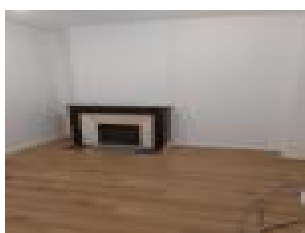

voir tous les d tails sur ce bien <http://www.repimmo.com/petite_annonces_immobiliere/17037019/local_commercial-location-bordeaux-33.php>