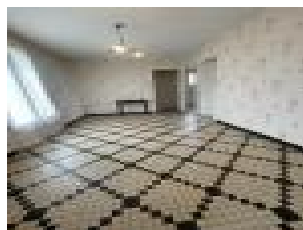

voir tous les d tails sur ce bien <http://www.repimmo.com/petite_annonces_immobiliere/17044393/maison-a_vendre-ambares_et_lagrave-33.php>