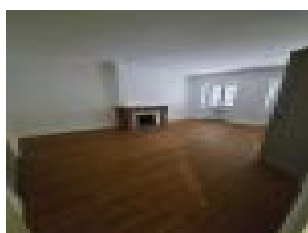

voir tous les d tails sur ce bien <http://www.repimmo.com/petite_annonces_immobiliere/17037019/local_commercial-location-bordeaux-33.php>