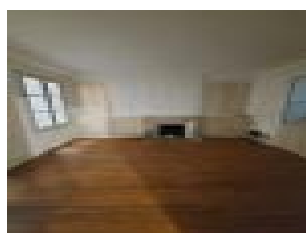

voir tous les d tails sur ce bien <http://www.repimmo.com/petite_annonces_immobiliere/17037019/local_commercial-location-bordeaux-33.php>