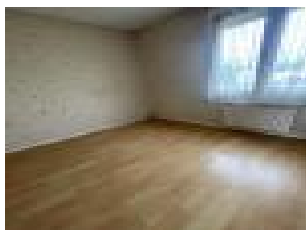

voir tous les d tails sur ce bien <http://www.repimmo.com/petite_annonces_immobiliere/17044393/maison-a_vendre-ambares_et_lagrave-33.php>