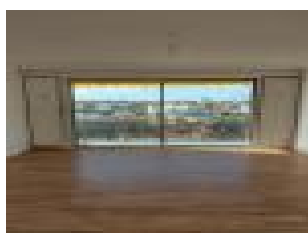

voir tous les d tails sur ce bien <http://www.repimmo.com/petite_annonces_immobiliere/16894852/appartement-location-bordeaux-33.php>