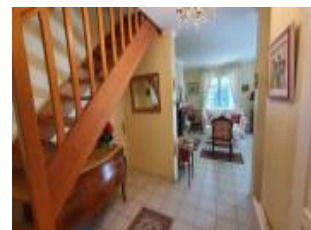

voir tous les dÃ©tails sur ce bien <http://www.repimmo.com/petite_annonces_immobiliere/17093792/maison-a_vendre-gradignan-33.php>