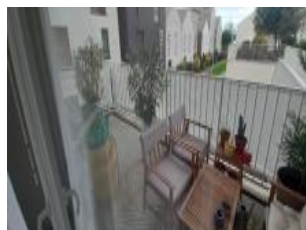

voir tous les d tails sur ce bien <http://www.repimmo.com/petite_annonces_immobiliere/17240712/appartement-a_vendre-bordeaux-33.php>