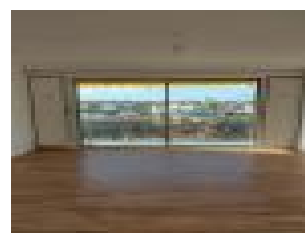

voir tous les d tails sur ce bien <http://www.repimmo.com/petite_annonces_immobiliere/16870967/appartement-location-bordeaux-33.php>