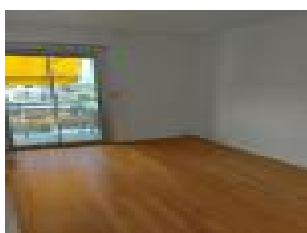

voir tous les d tails sur ce bien <http://www.repimmo.com/petite_annonces_immobiliere/16894852/appartement-location-bordeaux-33.php>