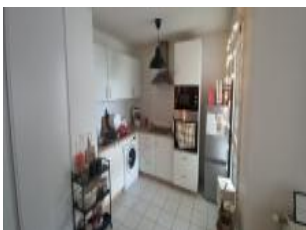

voir tous les d tails sur ce bien <http://www.repimmo.com/petite_annonces_immobiliere/17240712/appartement-a_vendre-bordeaux-33.php>