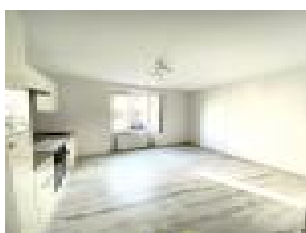

voir tous les détails sur ce bien <http://www.repimmo.com/petite_annonces_immobiliere/17020664/maison-location-viarmes-95.php>