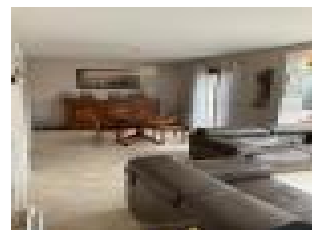

voir tous les détails sur ce bien <http://www.repimmo.com/petite_annonces_immobiliere/16508823/maison-a_vendre-brenouille-60.php>