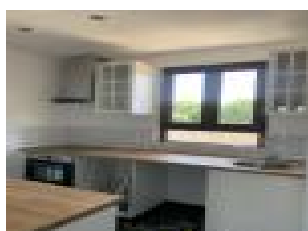

voir tous les détails sur ce bien <http://www.repimmo.com/petite_annonces_immobiliere/17020663/appartement-location-coye_la_foret-60.php>