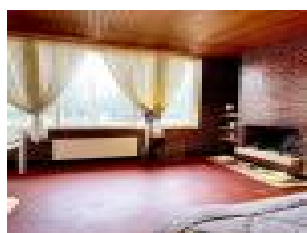

voir tous les détails sur ce bien <http://www.repimmo.com/petite_annonces_immobiliere/15754584/maison-a_vendre-lamorlaye-60.php>