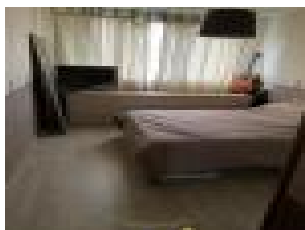

voir tous les détails sur ce bien <http://www.repimmo.com/petite_annonces_immobiliere/17076035/appartement-a_vendre-lamorlaye-60.php>