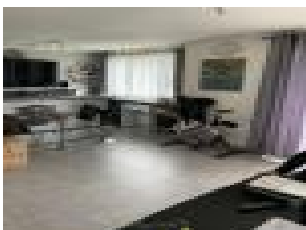

voir tous les détails sur ce bien <http://www.repimmo.com/petite_annonces_immobiliere/17076035/appartement-a_vendre-lamorlaye-60.php>