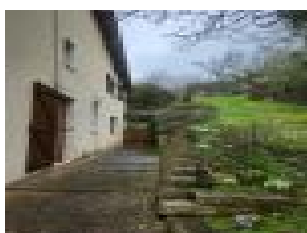

voir tous les détails sur ce bien <http://www.repimmo.com/petite_annonces_immobiliere/17250007/prestige-a_vendre-laneuveville_derriere_foug-54.php>