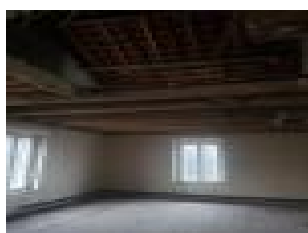

voir tous les détails sur ce bien <http://www.repimmo.com/petite_annonces_immobiliere/16295458/prestige-a_vendre-maxeville-54.php>