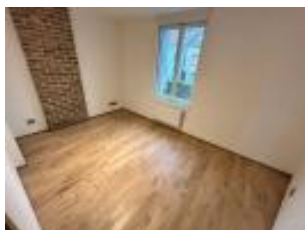

voir tous les détails sur ce bien <http://www.repimmo.com/petite_annonces_immobiliere/17169440/maison-a_vendre-bethune-62.php>