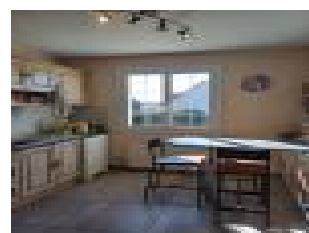

voir tous les détails sur ce bien <http://www.repimmo.com/petite_annonces_immobiliere/17334470/maison-a_vendre-bailleul-72.php>