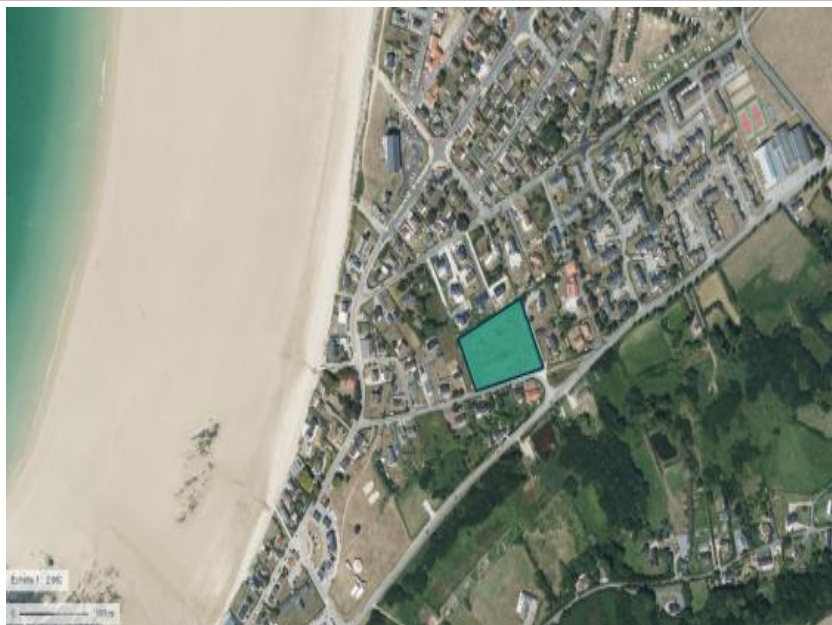

### Description détaillée :

A VENDRE- terrain de 1000m<sup>2</sup> situé à Siouville-Hague : Situés à 250m de la plage.

Tout à l'égout

Hors frais de notaire et de frais de raccordement. Sous réserve de disponibilité chez notre partenaire foncier qui vend le terrain. Visuels non contractuels, suggestion de présentation