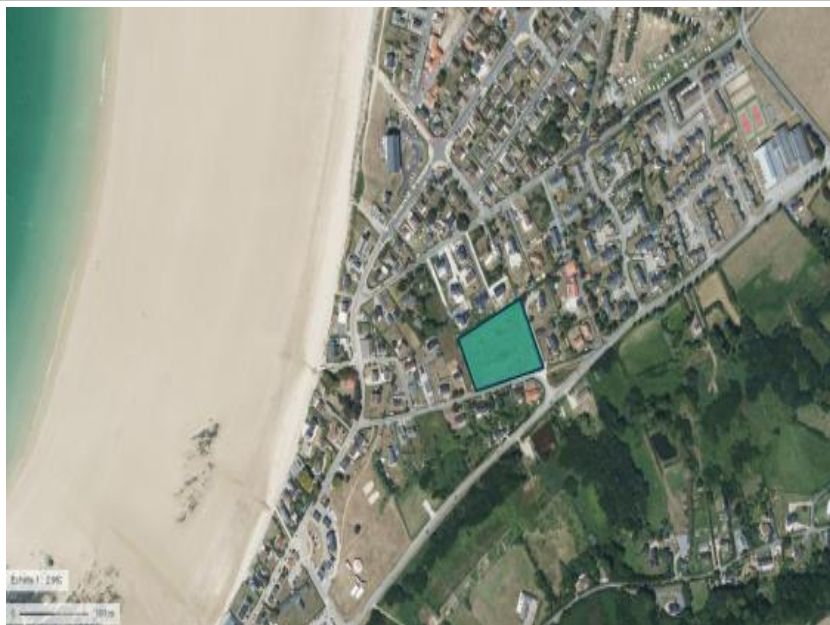

Vente Terrain SIOUVILLE-HAGUE (Manche - 50)

Surface : 1000 m2

Prix : 136066 €

Réf : DP202313 -

Description détaillée :

A VENDRE- terrain de 1000m² situé à Siouville-Hague : Situés à 250m de la plage.

Tout à l'égout

Terrains hors frais de notaires, de bornages et hors frais de raccordements publiques (eaux usées, eaux pluviales, EDF, téléphone et eau potable etc...). Offre sous réserve de disponibilité. Photo non contractuelle.

Annnonce visible sur <http://www.repimmo.com> sous la REF n°16870943