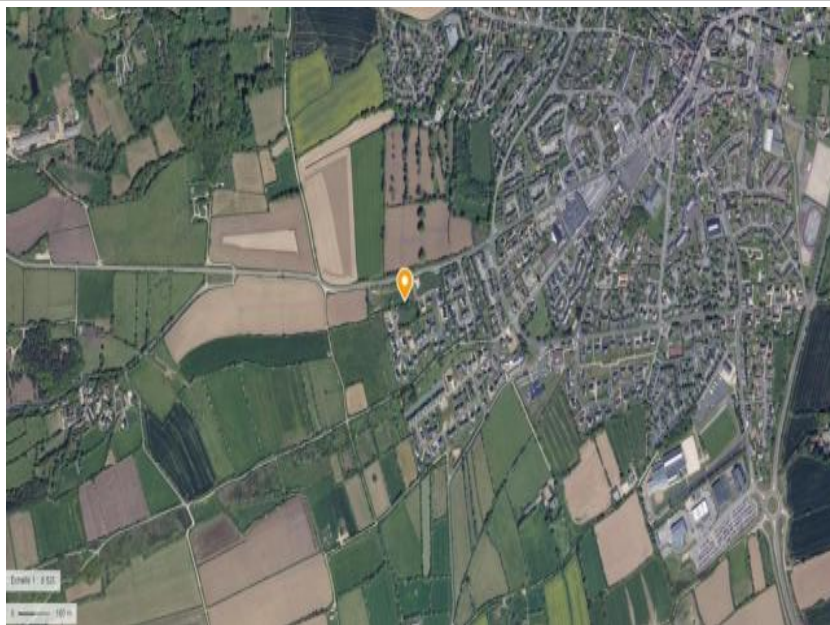

Vente Terrain PIEUX (Manche - 50)

Surface : 655 m²

Prix : 69768 €

Réf : DP-00002 -

Description détaillée :

A VENDRE - ,

lot 161 - 655 m² - 69.768 E net vendeur

- Idéalement situé
- proche de la mer
- proche de tous commerces

Hors frais de notaire et de frais de raccordement. Sous réserve de disponibilité chez notre partenaire foncier qui vend le terrain. Visuels non contractuels, suggestion de présentation

Annnonce visible sur <http://www.repimmo.com> sous la REF n°16982339