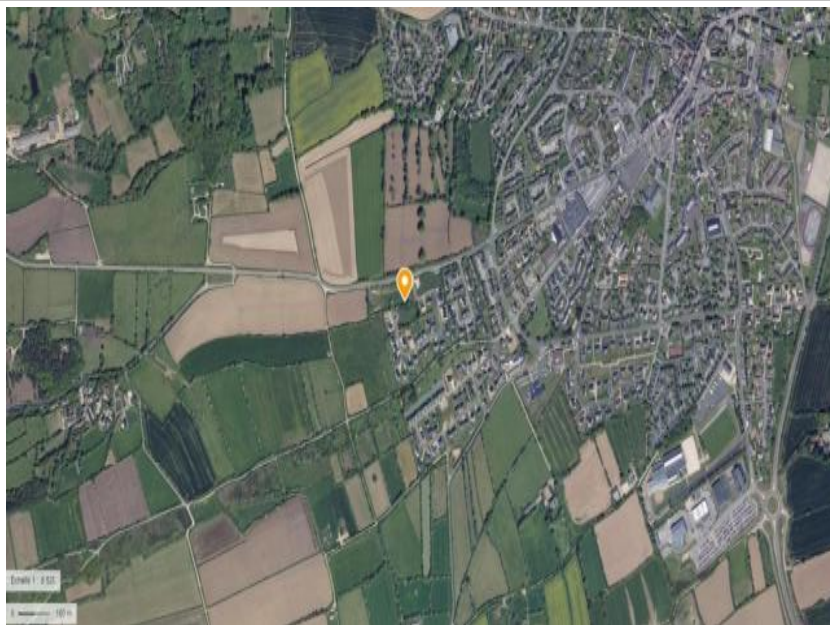

Vente Terrain PIEUX (Manche - 50)

Surface : 655 m²

Prix : 69768 €

Réf : DP202318 -

Description détaillée :

A VENDRE- Dans la ZAC de la Lande et du Siquet,

lot 161 - 655 m² - 69.768 E net vendeur

- Idéalement situé
- proche de la mer
- proche de tous commerces

Terrain hors frais de notaires. Offre sous réserve de disponibilité. Photo non contractuelle.

Annnonce visible sur <http://www.repimmo.com> sous la REF n°16895105