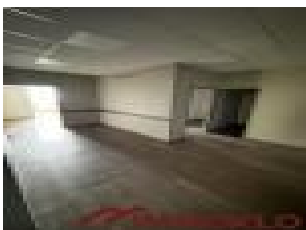

voir tous les détails sur ce bien <http://www.repimmo.com/petite_annonces_immobiliere/16006628/bureau-location-houdemont-54.php>