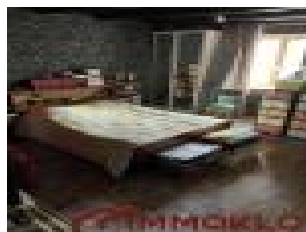

voir tous les détails sur ce bien <http://www.repimmo.com/petite_annonces_immobiliere/15958408/maison-a_vendre-ceintrey-54.php>