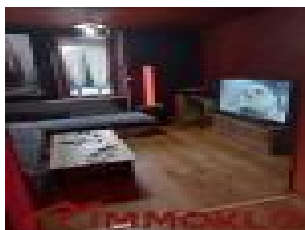

voir tous les détails sur ce bien <http://www.repimmo.com/petite_annonces_immobiliere/15962640/maison-a_vendre-blainville_sur_l_eau-54.php>