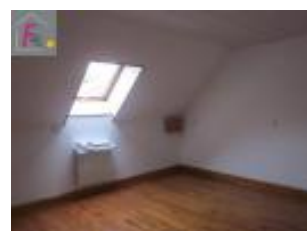

voir tous les détails sur ce bien <http://www.repimmo.com/petite_annonces_immobiliere/16935513/maison-location-flixecourt-80.php>