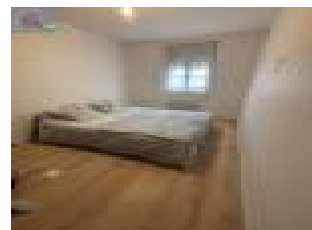

voir tous les détails sur ce bien <http://www.repimmo.com/petite_annonces_immobiliere/17186534/maison-a_vendre-picquigny-80.php>