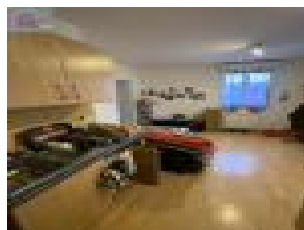

voir tous les détails sur ce bien <http://www.repimmo.com/petite_annonces_immobiliere/16902905/maison-a_vendre-saint_ouen-80.php>