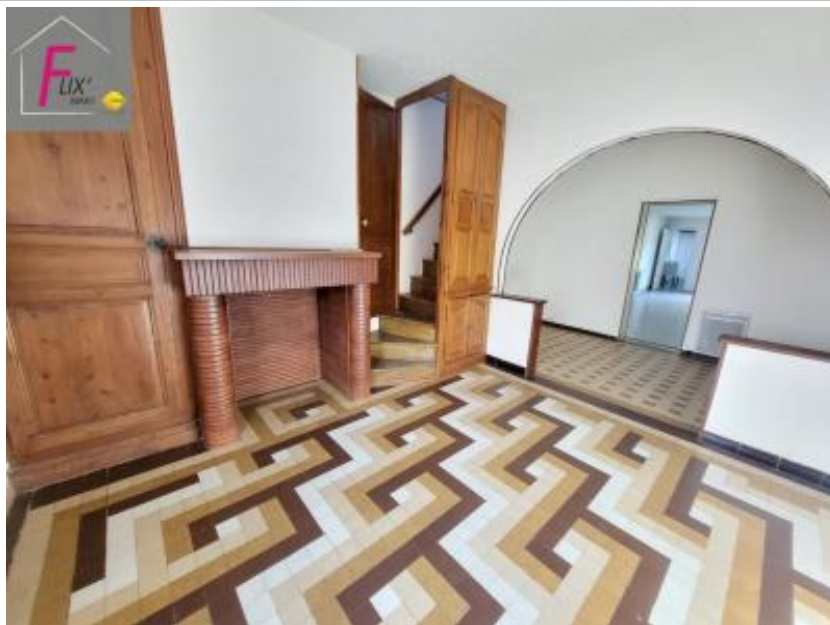

Vente Maison FLIXECOURT (Somme - 80)

Surface : 79 m2

Surface terrain : 150 m2

Surface séjour : 29 m2

Nb pièces : 4 pièces

Chambres : 2 chambres

SDB : 1 salle de bains

Prix : 81000 €

Réf : 5912 -

Description détaillée :

Sur le secteur de Flixecourt

Beau volume pour cette maison offrant:

En rez de chaussé : un séjour/salon, une grande cuisine aménagée avec coin repas, une salle de douche.

A l'étage: deux chambres, jardin clos

Idéal 1ère acquisition ou investisseur !!

Dv, Volets Roulants, Tae

Annnonce visible sur <http://www.repimmo.com> sous la REF n°17309388