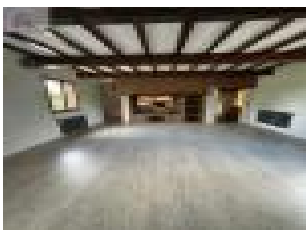

voir tous les détails sur ce bien <http://www.repimmo.com/petite_annonces_immobiliere/17317550/maison-a_vendre-heuzecourt-80.php>