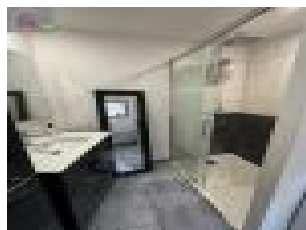

voir tous les détails sur ce bien <http://www.repimmo.com/petite_annonces_immobiliere/17186534/maison-a_vendre-picquigny-80.php>