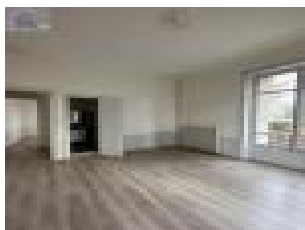

voir tous les détails sur ce bien <http://www.repimmo.com/petite_annonces_immobiliere/17296480/appartement-location-vaux_en_amiensis-80.php>