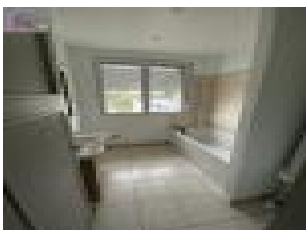

voir tous les détails sur ce bien <http://www.repimmo.com/petite_annonces_immobiliere/17309387/appartement-location-flixecourt-80.php>