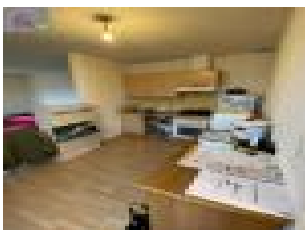

voir tous les détails sur ce bien <http://www.repimmo.com/petite_annonces_immobiliere/16902905/maison-a_vendre-saint_ouen-80.php>