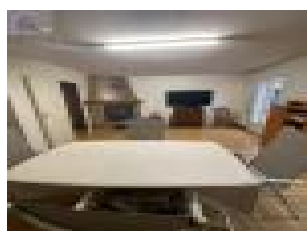

voir tous les détails sur ce bien <http://www.repimmo.com/petite_annonces_immobiliere/17021331/maison-a_vendre-molliens_dreuil-80.php>