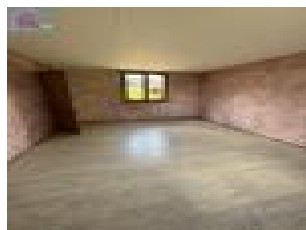

voir tous les détails sur ce bien <http://www.repimmo.com/petite_annonces_immobiliere/17317550/maison-a_vendre-heuzecourt-80.php>