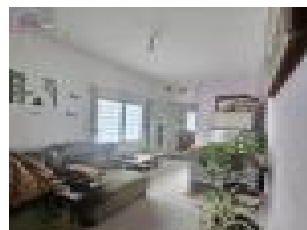

voir tous les détails sur ce bien <http://www.repimmo.com/petite_annonces_immobiliere/17210699/maison-a_vendre-longpre_les_corps_saints-80.php>