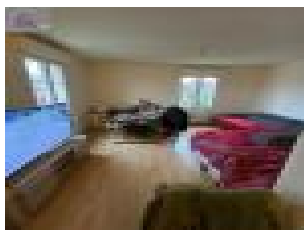

voir tous les détails sur ce bien <http://www.repimmo.com/petite_annonces_immobiliere/16902905/maison-a_vendre-saint_ouen-80.php>