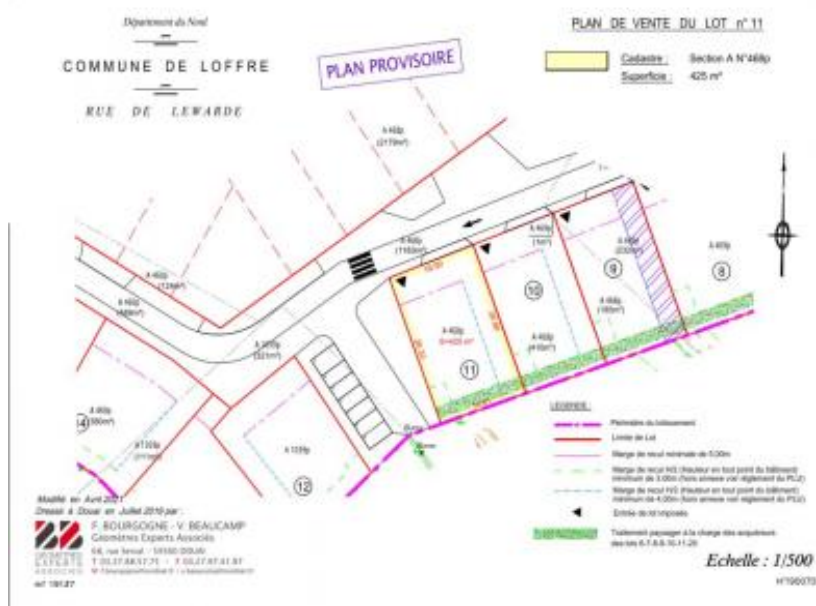

Vente Terrain LOFFRE (Nord - 59)

Surface : 425 m²

Prix : 74000 €

Réf : PL11_LOFFRE -

Description détaillée :

Lotissement situé rue de Lewarde et rue des moines sur la commune de LOFFRE à 15 min de Douai.

18 parcelles libres de constructeur à partir de 66 500 E, destinées à la construction de pavillon individuel.

PL11 surface 425m² au prix de 74 000 E.

Plus de renseignements au 03 21 19 01 50

Annonce visible sur <http://www.repimmo.com> sous la REF n°17021210