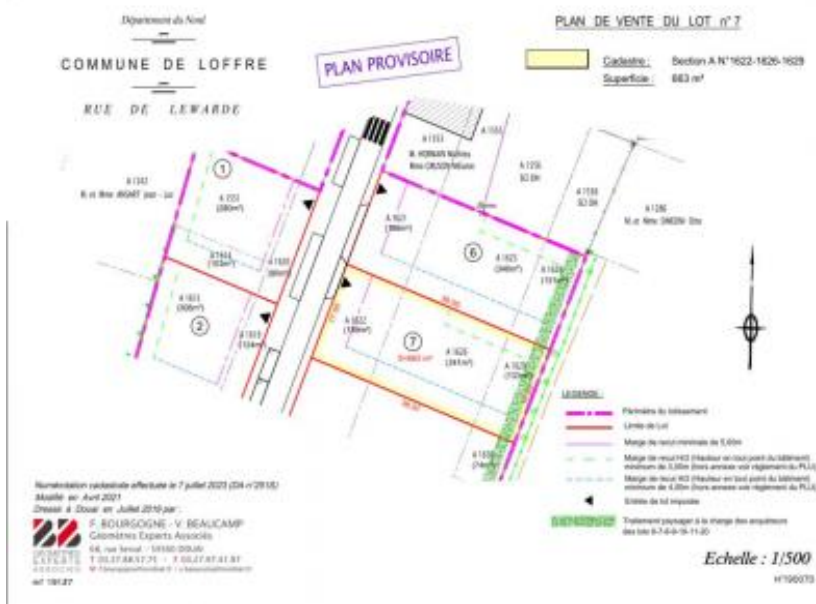

### Description détaillée :

Lotissement situé rue de Lewarde et rue des moines sur la commune de LOFFRE à 15 min de Douai.

18 parcelles libres de constructeur à partir de 66 500 E, destinées à la construction de pavillon individuel.