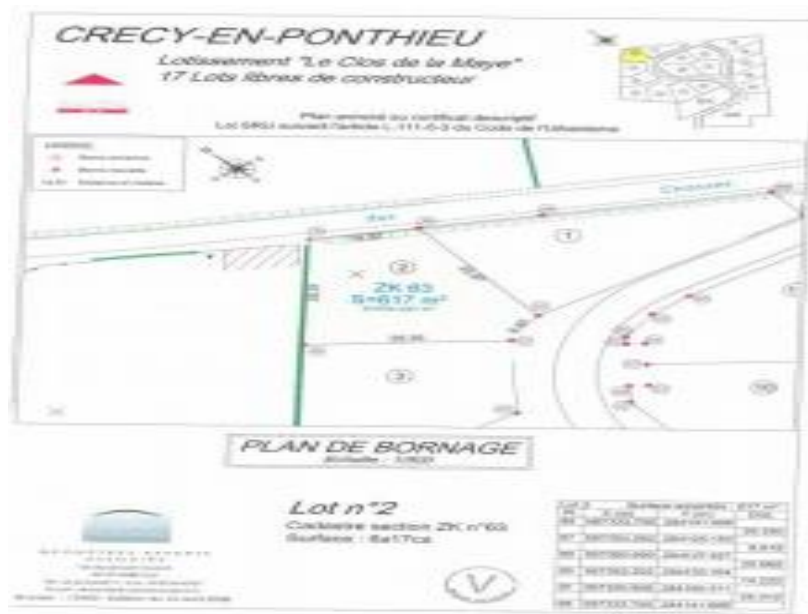

Vente Terrain CRECY-EN-PONTHIEU (Somme - 80)

Prix : 38000 €

Réf : PL02_CRECY -

Description détaillée :

Parcelle libre de constructeur sur la commune de Crécy en Ponthieu située à 40 kms de Berck, 20 kms de Hesdin et d'Abbeville.

Prix : 38 000 E.

Surface : 617m².

D'autres parcelles disponibles.

Groupe habitat haut de France.

Contact au 03.21.19.01.50.

Plus d'informations sur notre site internet.

Annnonce visible sur <http://www.repimmo.com> sous la REF n°14896211