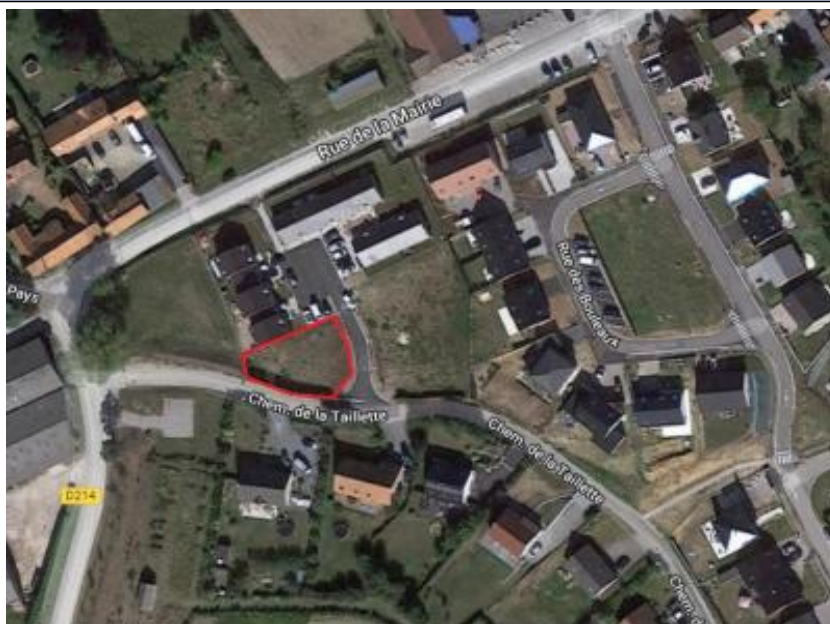

Vente Terrain ZUDAUSQUES (Pas de calais - 62)

Surface : 435 m2

Prix : 57500 €

Réf : PL02_ZUDAUSQUES -

Description détaillée :

Lotissement situé sur la commune de ZUDAUSQUES.

3 parcelles libres de constructeur, destinées à la construction de pavillon individuel.

Parcelles bornées, viabilisées.

Groupe HABITAT Hauts-de-France.

Contact au 03.21.19.01.50

Plus d'informations sur notre site internet :

Annonce visible sur <http://www.repimmo.com> sous la REF n°14896213