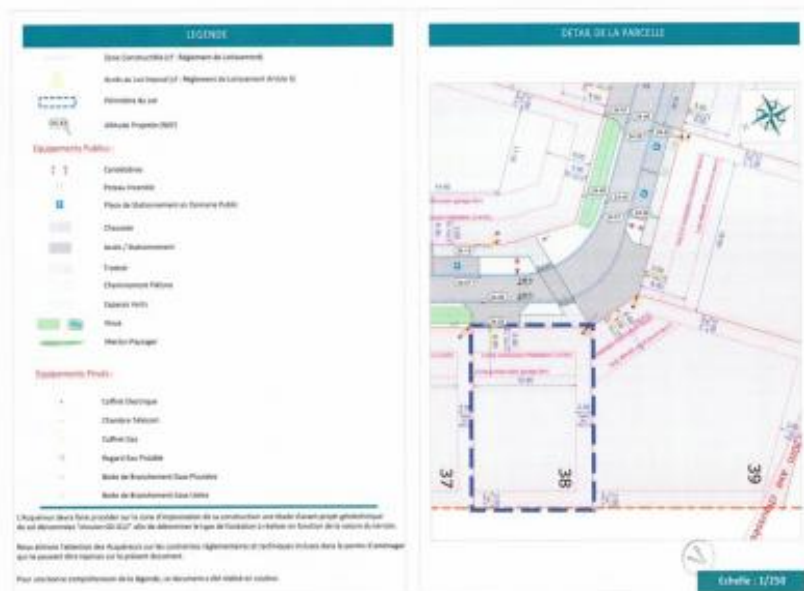

### Description détaillée :

Lotissement situé route d'Andres sur la commune de GUINES.

52 parcelles libres de constructeur, destinées à la construction de pavillon individuel.

PL38 surface 339m<sup>2</sup> au prix de 55 500 E.