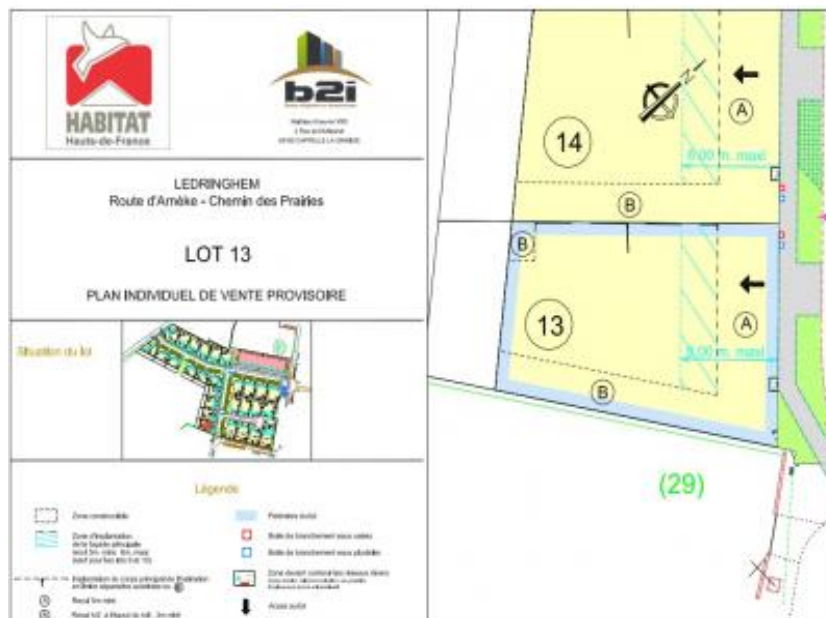

### Description détaillée :

Terrain libre de constructeur sur la commune de Ledringhem situé à 5 kms de Wormhout et 8 kms de l'A25 pour rejoindre Dunkerque ou Lille.

Lotissement de 28 parcelles.

Vendu borné, viabilisé.