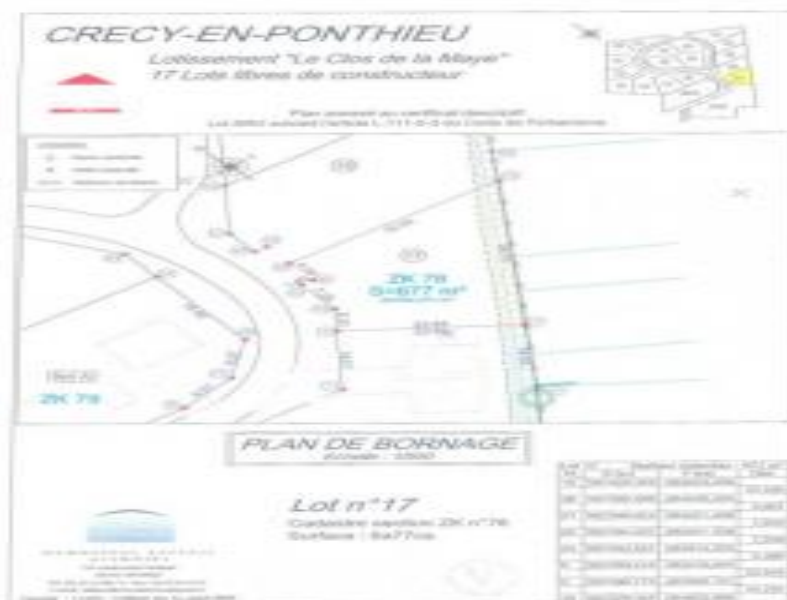

Vente Terrain CRECY-EN-PONTHIEU (Somme - 80)

Surface : 677 m²

Prix : 38500 €

Réf : PL17_CRECY -

Description détaillée :

Parcelle libre de constructeur sur la commune de Crécy en Ponthieu située à 40 kms de Berck, 20 kms de Hesdin et d'Abbeville.

Prix : 38 500 E.

Surface : 677 m².

D'autres parcelles disponibles.

Groupe habitat haut de France.

Contact au 03.21.19.01.50.

Plus d'informations sur notre site internet.

Annonce visible sur <http://www.repimmo.com> sous la REF n°16312688