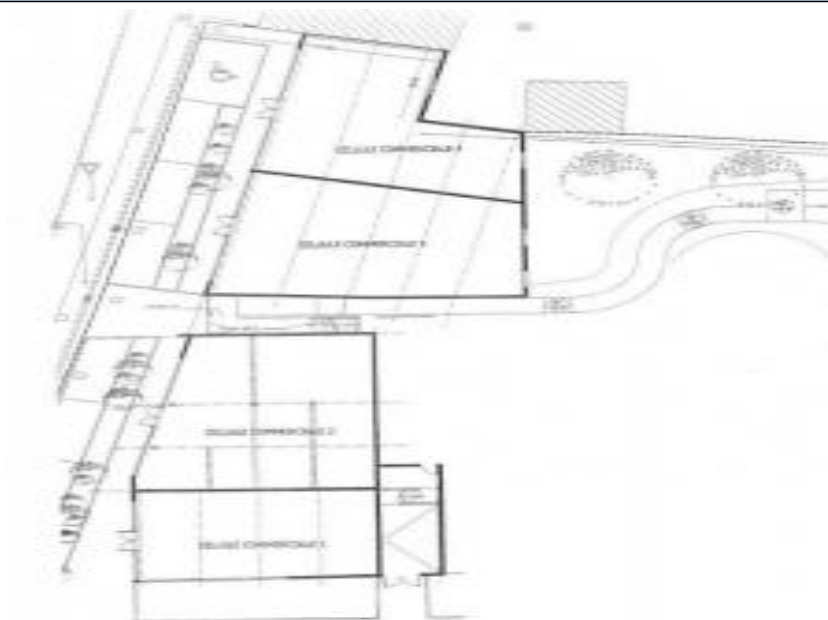

Location Local commercial SAINT-VENANT (Pas de calais - 62)

Surface : 146 m2

Nb pièces : 1 pièce

Charges : 924 €

Prix : 10524 €/an

Réf : C02_SAINTE_VENANT -

Description détaillée :

Cellule commerciale brute à louer (achat possible) rue du faubourg à Saint Venant

Pour plus d'informations veuillez contacter Mr Leliepault au 03 21 19 01 50.

Annonce visible sur <http://www.repimmo.com> sous la REF n°16610995