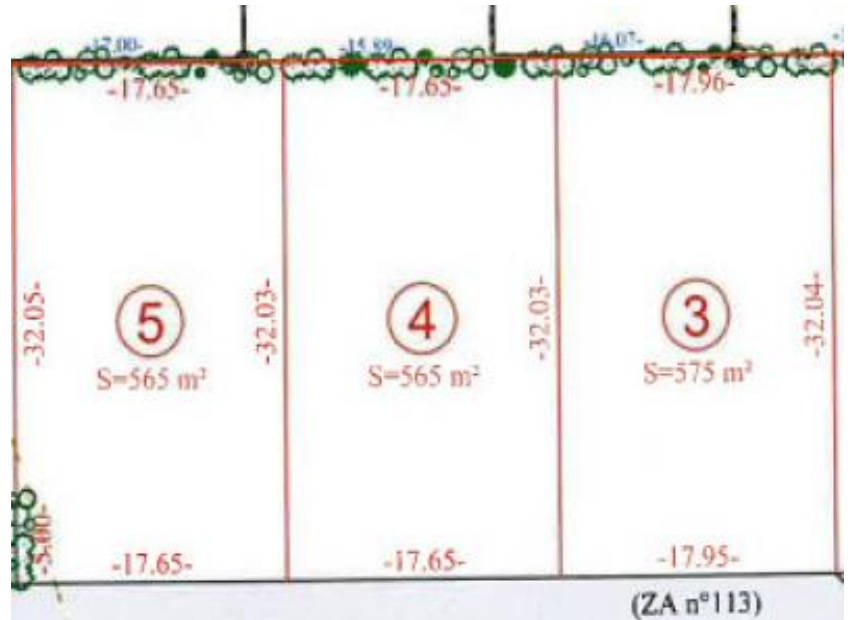

Vente Maison OCHEY (Meurthe et moselle - 54)

Surface : 95 m²

Chambres : 3 chambres

Prix : 248000 €

Réf : OCHEY_1 -

Description détaillée :

Nouveau Ochey maison neuve y compris son terrain de 565 m²

Possible de faire des changements en volume habitables soit (pièces et prestations)