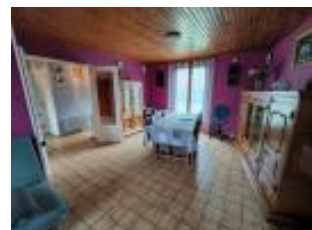

voir tous les détails sur ce bien <http://www.repimmo.com/petite_annonces_immobiliere/17183324/maison-a_vendre-chateau_thierry-02.php>