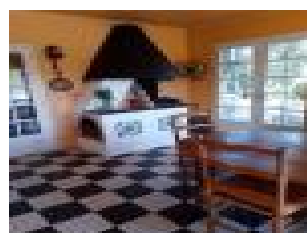

voir tous les détails sur ce bien <http://www.repimmo.com/petite_annonces_immobiliere/16205856/maison-a_vendre-chateau_thierry-02.php>