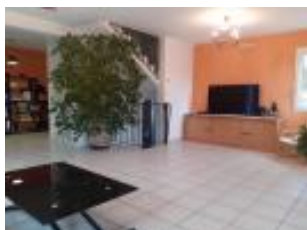

voir tous les détails sur ce bien <http://www.repimmo.com/petite_annonces_immobiliere/16782205/immeuble-a_vendre-chateau_thierry-02.php>