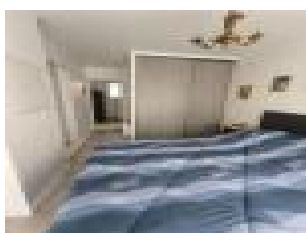

voir tous les détails sur ce bien <http://www.repimmo.com/petite_annonces_immobiliere/16970300/maison-a_vendre-chateau_thierry-02.php>