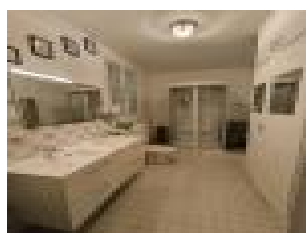

voir tous les détails sur ce bien <http://www.repimmo.com/petite_annonces_immobiliere/16850158/maison-a_vendre-chateau_thierry-02.php>