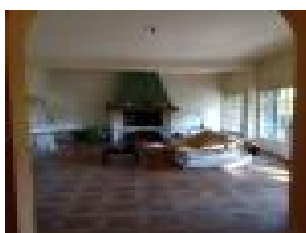

voir tous les détails sur ce bien <http://www.repimmo.com/petite_annonces_immobiliere/16205856/maison-a_vendre-chateau_thierry-02.php>