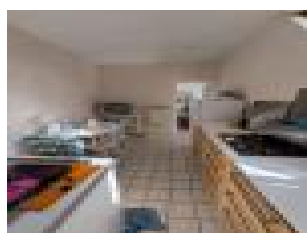

voir tous les détails sur ce bien <http://www.repimmo.com/petite_annonces_immobiliere/17281060/maison-a_vendre-chateau_thierry-02.php>