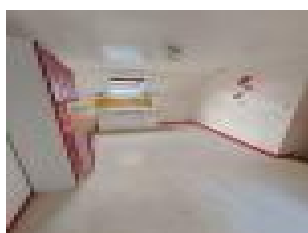

voir tous les détails sur ce bien <http://www.repimmo.com/petite_annonces_immobiliere/16817004/maison-a_vendre-chateau_thierry-02.php>