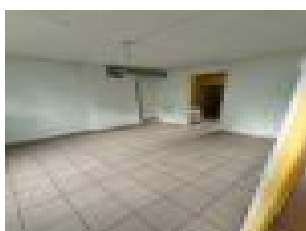

voir tous les détails sur ce bien <http://www.repimmo.com/petite_annonces_immobiliere/17172968/maison-a_vendre-chateau_thierry-02.php>