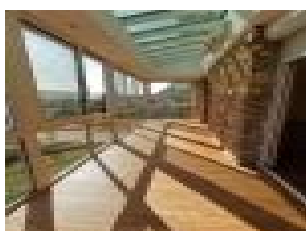

voir tous les détails sur ce bien <http://www.repimmo.com/petite_annonces_immobiliere/16681126/maison-a_vendre-chateau_thierry-02.php>