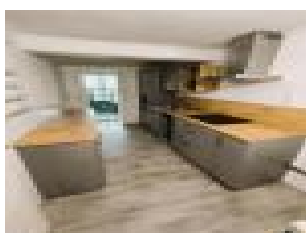

voir tous les détails sur ce bien <http://www.repimmo.com/petite_annonces_immobiliere/16970299/maison-a_vendre-chateau_thierry-02.php>