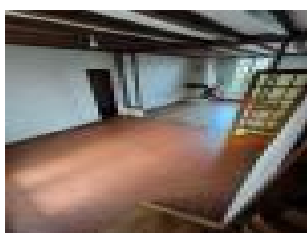

voir tous les détails sur ce bien <http://www.repimmo.com/petite_annonces_immobiliere/17155693/maison-a_vendre-chateau_thierry-02.php>