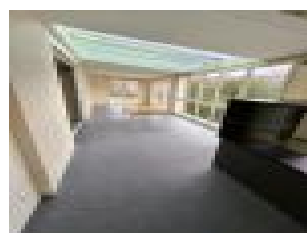

voir tous les détails sur ce bien <http://www.repimmo.com/petite_annonces_immobiliere/16970299/maison-a_vendre-chateau_thierry-02.php>