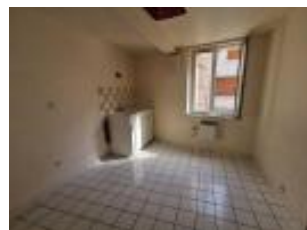

voir tous les détails sur ce bien <http://www.repimmo.com/petite_annonces_immobiliere/16542129/maison-a_vendre-chateau_thierry-02.php>