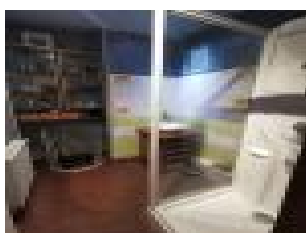

voir tous les détails sur ce bien <http://www.repimmo.com/petite_annonces_immobiliere/16677196/maison-a_vendre-chateau_thierry-02.php>