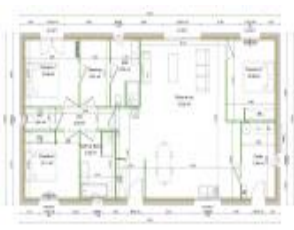

voir tous les détails sur ce bien <http://www.repimmo.com/petite_annonces_immobiliere/16734657/maison-a_vendre-henrichemont-18.php>