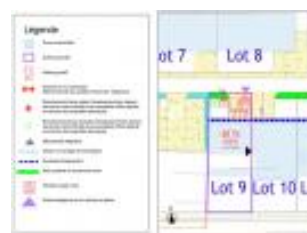

voir tous les détails sur ce bien <http://www.repimmo.com/petite_annonces_immobiliere/17205595/terrain-a_vendre-isle_sur_la_sorgue-84.php>