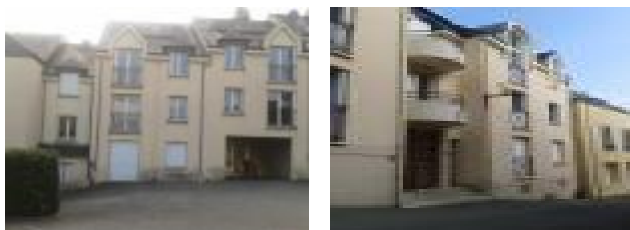

voir tous les détails sur ce bien <http://www.repimmo.com/petite_annonces_immobiliere/17397992/appartement-location-villaines_la_juhel-53.php>